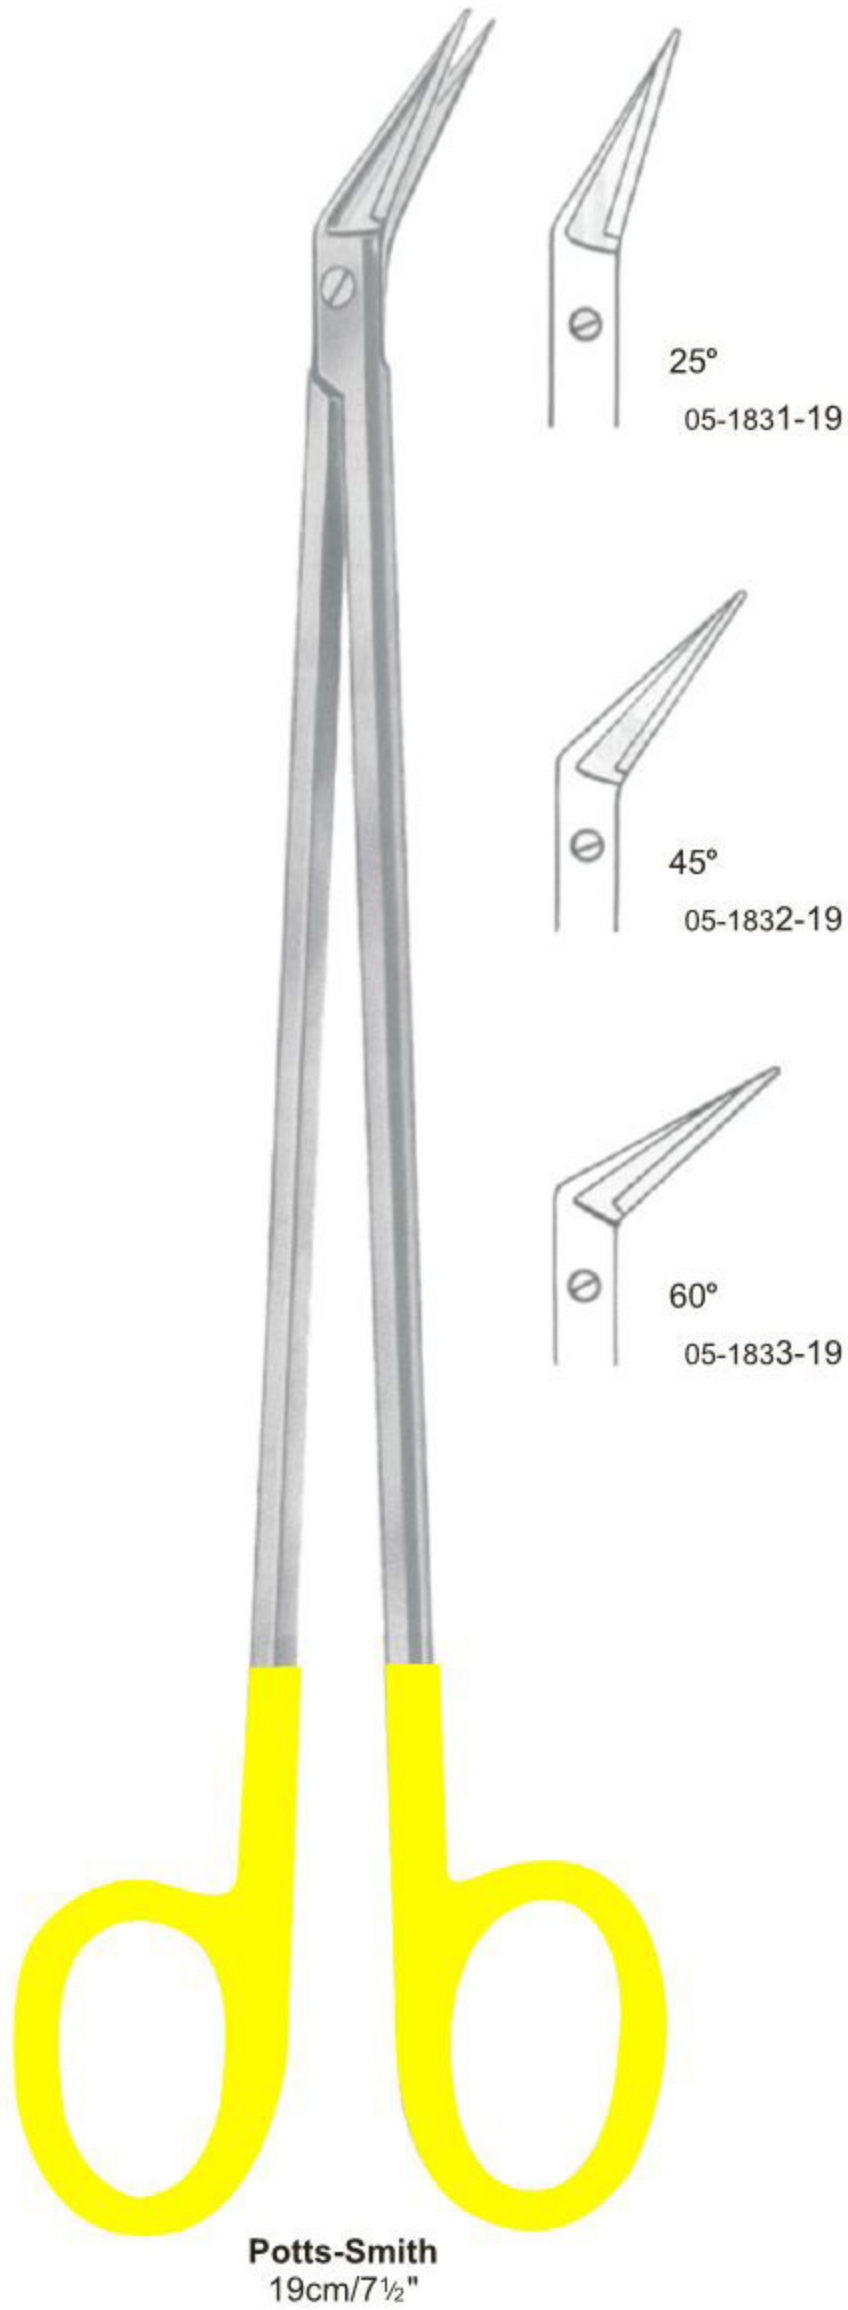

Straight

**Metzenbaum**

18 cm/7"	05-1825-18
20 cm/8"	05-1825-20
23 cm/9"	05-1825-23
25 cm/10"	05-1825-25
28 cm/11"	05-1825-28
30 cm/12"	05-1825-30

**Metzenbaum-Fine**

05-1826-18
05-1826-20
05-1826-23
05-1826-25
05-1826-28
05-1826-30

**Metzenbaum-Fine**

05-1827-18
05-1827-20
05-1827-23
05-1827-25
05-1827-28
05-1827-30

Curved

**Metzenbaum**

18 cm/7"	05-1828-18
20 cm/8"	05-1828-20
23 cm/9"	05-1828-23
25 cm/10"	05-1828-25
28 cm/11"	05-1828-28
30 cm/12"	05-1828-30

**Metzenbaum-Fine**

05-1829-18
05-1829-20
05-1829-23
05-1829-25
05-1829-28
05-1829-30

**Metzenbaum-Fine**

05-1830-18
05-1830-20
05-1830-23
05-1830-25
05-1830-28
05-1830-30

**Sims**  
05-1836-20 20 cm/8"  
05-1836-23 23 cm/7"

**Tonnis-Adson**  
05-1837-17  
17.5cm/7"

Gum, Fine, Eye Scissors ● EN  
 Gum, Fein, Augen Scheren ● DE  
 Goma de mascar, fina, tijeras de ojos ● ES

**Lister**  
 05-1838-18  
 18 cm/7"

**Universal**  
 05-1839-12  
 12 cm/4¾"