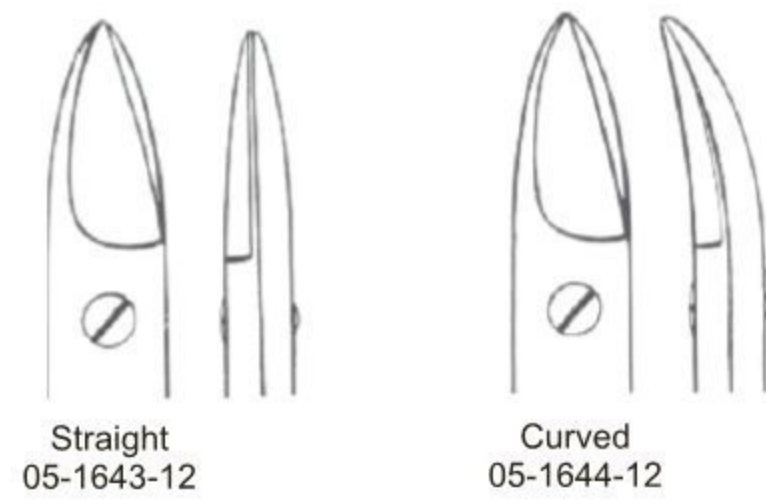

05-1630-20  
20 cm/8"

**Seutin**  
05-1631-23  
23 cm/9"

05-1632-23  
23 cm/9"

**Collin**  
05-1633-22  
22 cm/8¾"

**Gluck**  
05-1634-22  
22 cm/8¾"

**Stille**  
05-1635-21  
21 cm/8¼"

**Stille**  
05-1636-24  
24 cm/9½"

**Stille**  
05-1637-23 23 cm/9"  
05-1637-26 26 cm/10¼"  
05-1637-37 37 cm/14½"

Crown Scissors ● EN  
 Crown shears ● DE  
 corona Tijeras ● ES

**Goldmann-Fox**  
05-1645-13  
13 cm/5"

Saw edge

**Goldmann-Fox**  
05-1646-13  
13 cm/5"