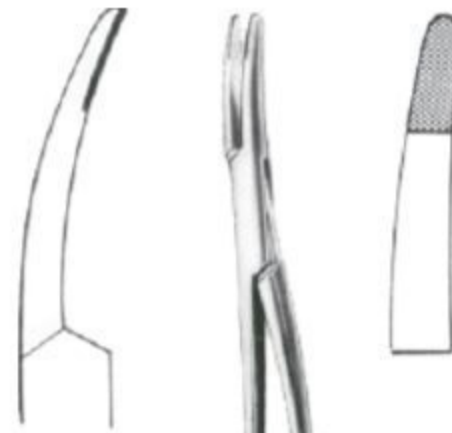

Stratte
09-2671-23
23cm/9"