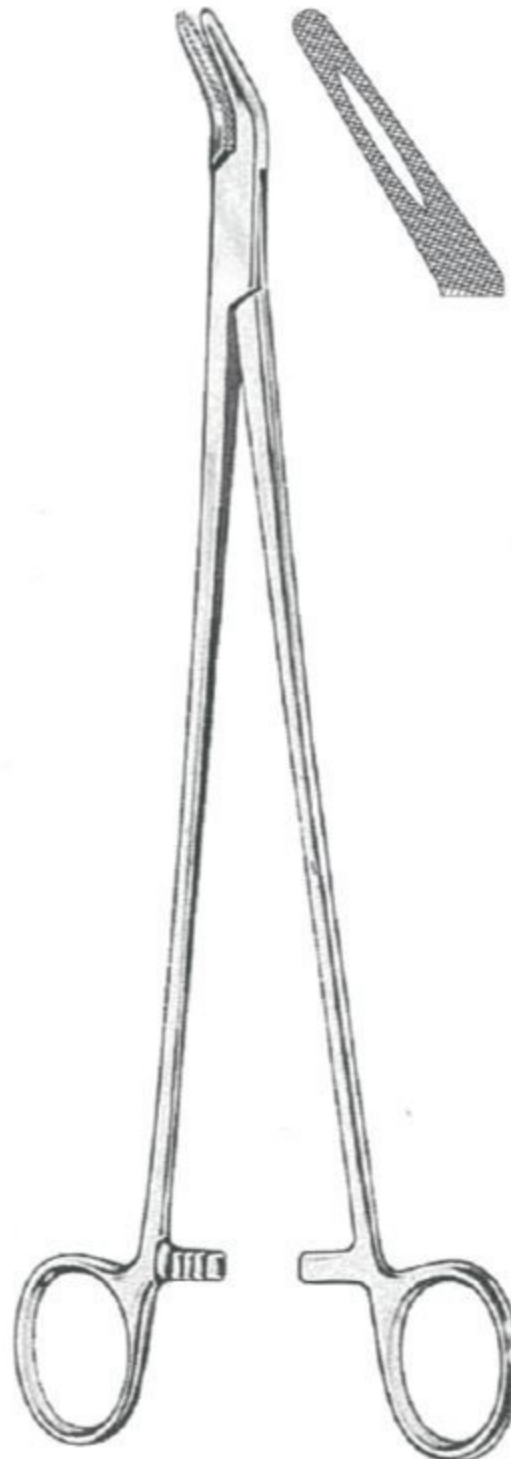

**Stratte**  
09-2524-23 23.0cm

**Bruce-Clarke**  
09-2525-12 12.5cm

**Kilner**  
09-2526-13 13.5cm  
09-2526-16 16.5cm

**Thomson-Walker**  
09-2527-20 20.0cm

**Bozemann**  
09-2528-20 20.0cm  
09-2528-24 24.0cm

Needle Holders ●— EN  
 Nadelhalter ●— DE  
 Porta-agujas ●— ES

**Johnson**  
09-2529-27 27.0cm

**Finocchetto**  
09-2530-18 18.0cm  
09-2530-20 20.0cm  
09-2530-27 27.0cm

**Masson**  
09-2531-27 27.0cm

**Wangenstein**  
09-2532-27 27.0cm