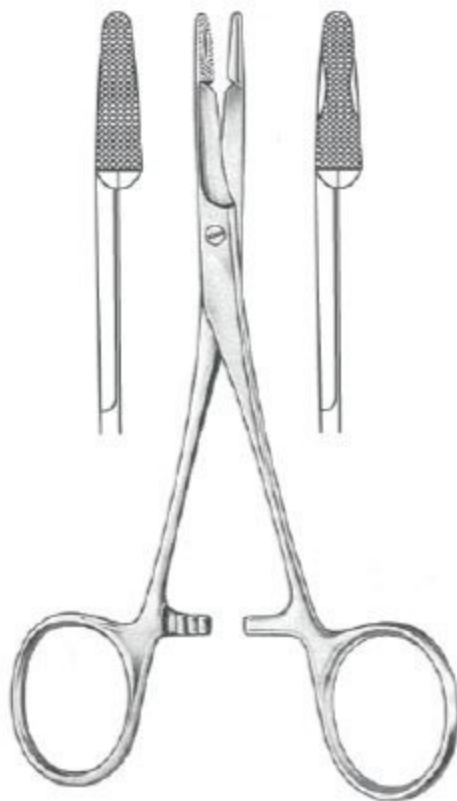

Needle Holders ●— EN  
 Nadelhalter ●— DE  
 Porta-agujas ●— ES

**Johnson**  
09-2529-27 27.0cm

**Finocchetto**  
09-2530-18 18.0cm  
09-2530-20 20.0cm  
09-2530-27 27.0cm

**Masson**  
09-2531-27 27.0cm

**Wangenstein**  
09-2532-27 27.0cm

**Wangensteen**  
09-2533-27 27.0cm

**Jamison**  
09-2534-23 23.5cm

**M.G.H. (mass-general-hospital)**  
09-2535-17 17.0cm

**Gillies**  
09-2536-16 16.0cm (right hand)  
09-2536-16 16.0cm (left hand)

**Olsen-Hegar**  
09-2537-14 14.0cm 09-2538-14  
with blood groove

**Olsen-Hegar**  
09-2539-17 17.0cm

**Olsen-Hegar**  
09-2540-17 17.0cm

**Olsen-Hegar**  
09-2541-14 14.0cm  
09-2541-18 18.0cm

Needle Holders ●— EN  
 Nadelhalter ●— DE  
 Porta-agujas ●— ES

**Crile**  
 09-2542-15 15.0cm