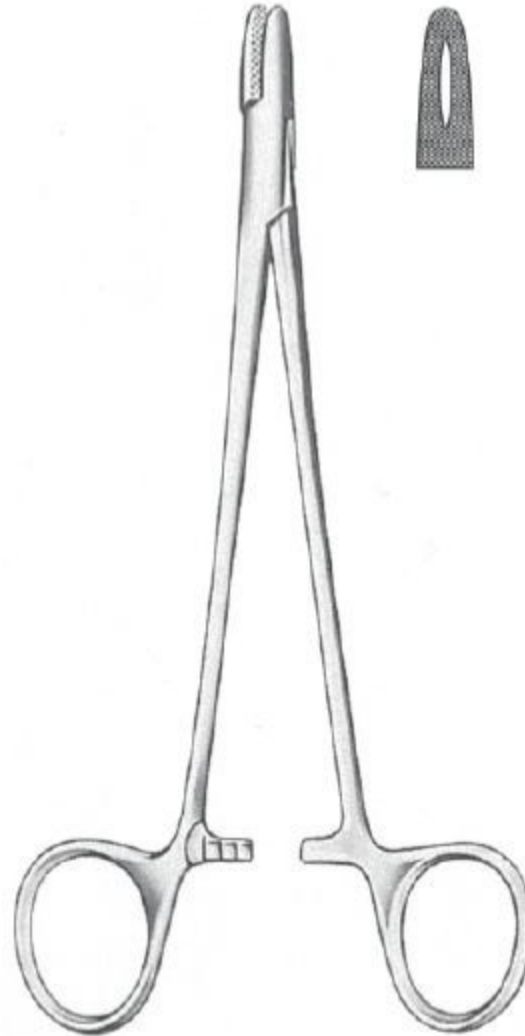

M.G.H. (mass-general-hospital)
09-2535-17 17.0cm