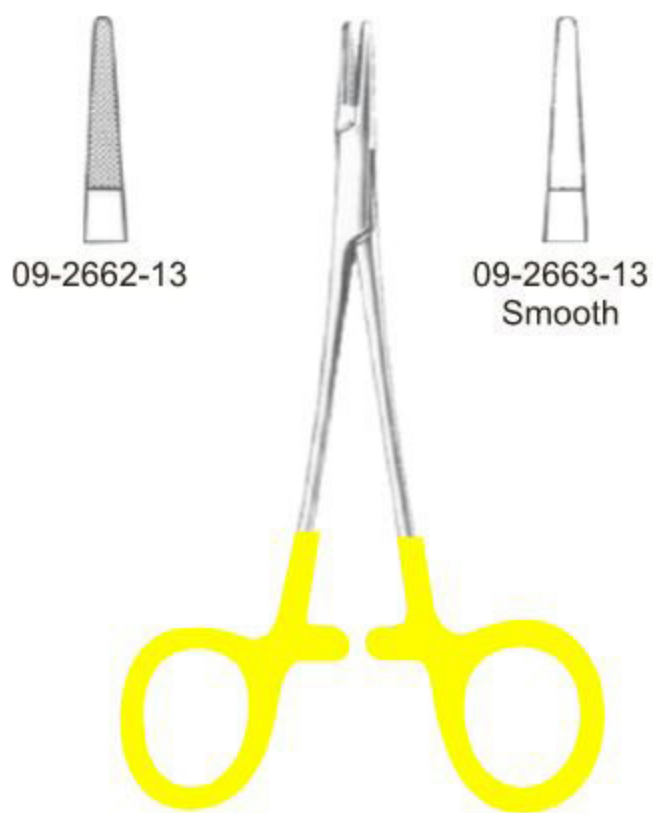

**De Bakey**  
 09-2656-18 18cm/7"  
 09-2656-20 20cm/8"  
 09-2656-23 23cm/9"  
 09-2656-26 26cm/10¼"  
 09-2656-31 31cm/12¼"

**De Bakey-Fine**  
 09-2657-18  
 09-2657-20  
 09-2657-23  
 09-2657-26  
 09-2657-31

**Baby-Crile-Wood**  
09-2658-15  
15cm/6"

**Crile-Wood**  
15cm/6"

**Crile-Wood**

	cm	in
09-2661-18	18	7"
09-2661-20	20	8"
09-2661-23	23	9"
09-2661-26	26	10 1/4"
09-2661-31	31	12 1/4"

**Halsey**  
13cm/5"

**Converse**  
09-2664-12  
12.5cm/5"

**Kilner**  
09-2665-13  
13.5cm/5 1/4"

Needle Holders ●— EN  
 Nadelhalter ●— DE  
 Porta-agujas ●— ES

**Hegar-Vascular**  
 09-2666-14 14cm/5½"  
 09-2666-18 18cm/7"  
 09-2666-20 20cm/8"  
 09-2666-23 23cm/9"