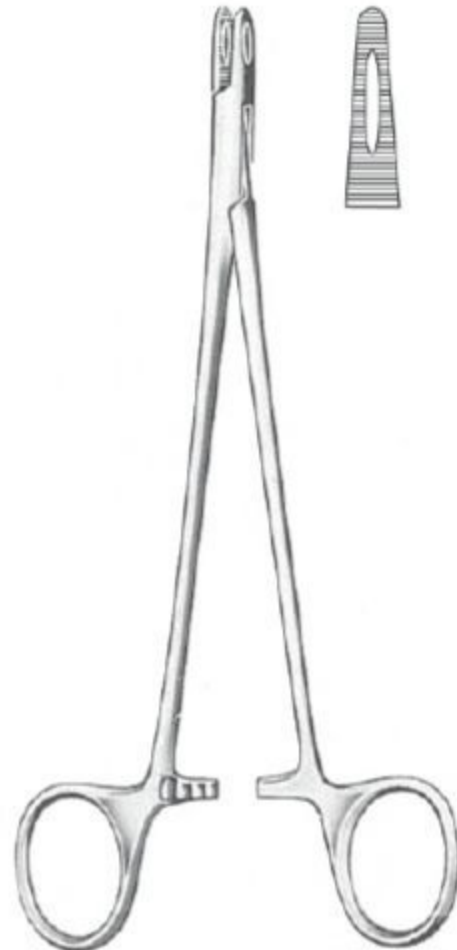

Needle Holders ●— EN  
 Nadelhalter ●— DE  
 Porta-agujas ●— ES

**Mayo-Hegar**  
 09-2511-14 14.0cm 09-2512-14  
 09-2511-15 15.0cm 09-2512-15  
 09-2511-16 16.0cm 09-2512-16  
 09-2511-18 18.0cm 09-2512-18  
 09-2511-20 20.0cm 09-2512-20  
 09-2511-22 22.0cm 09-2512-22  
 09-2511-24 24.0cm 09-2512-24  
 09-2511-26 26.0cm 09-2512-26  
 09-2511-28 28.0cm 09-2512-28  
 09-2511-30 30.0cm 09-2512-30

**Mayo-Hegar**  
 09-2513-16 16.0cm  
 09-2513-18 18.0cm  
 09-2513-20 20.0cm

**Crile-Murray**  
 09-2514-15 15.0cm

**Crile-Wood**  
 09-2515-15 15.0cm  
 09-2515-18 18.0cm  
 09-2515-20 20.0cm

**Hegar**  
 09-2516-20 20.0cm 09-2517-20  
 09-2516-24 24.0cm 09-2517-24