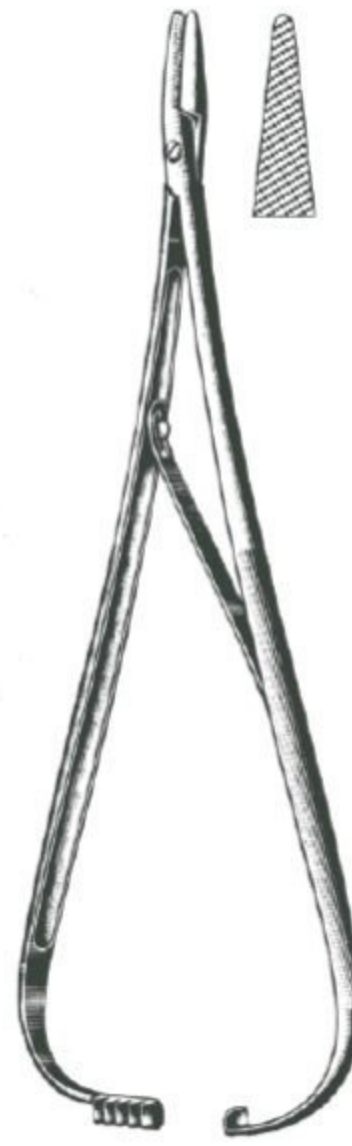

Lichtenberg
09-2544-20 20.0cm