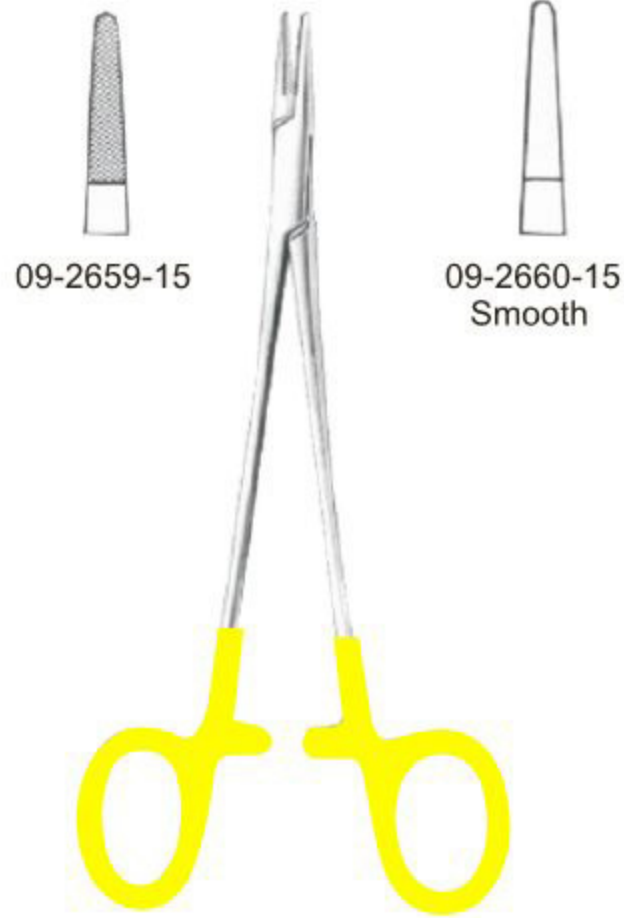

Crile-Wood
15cm/6"