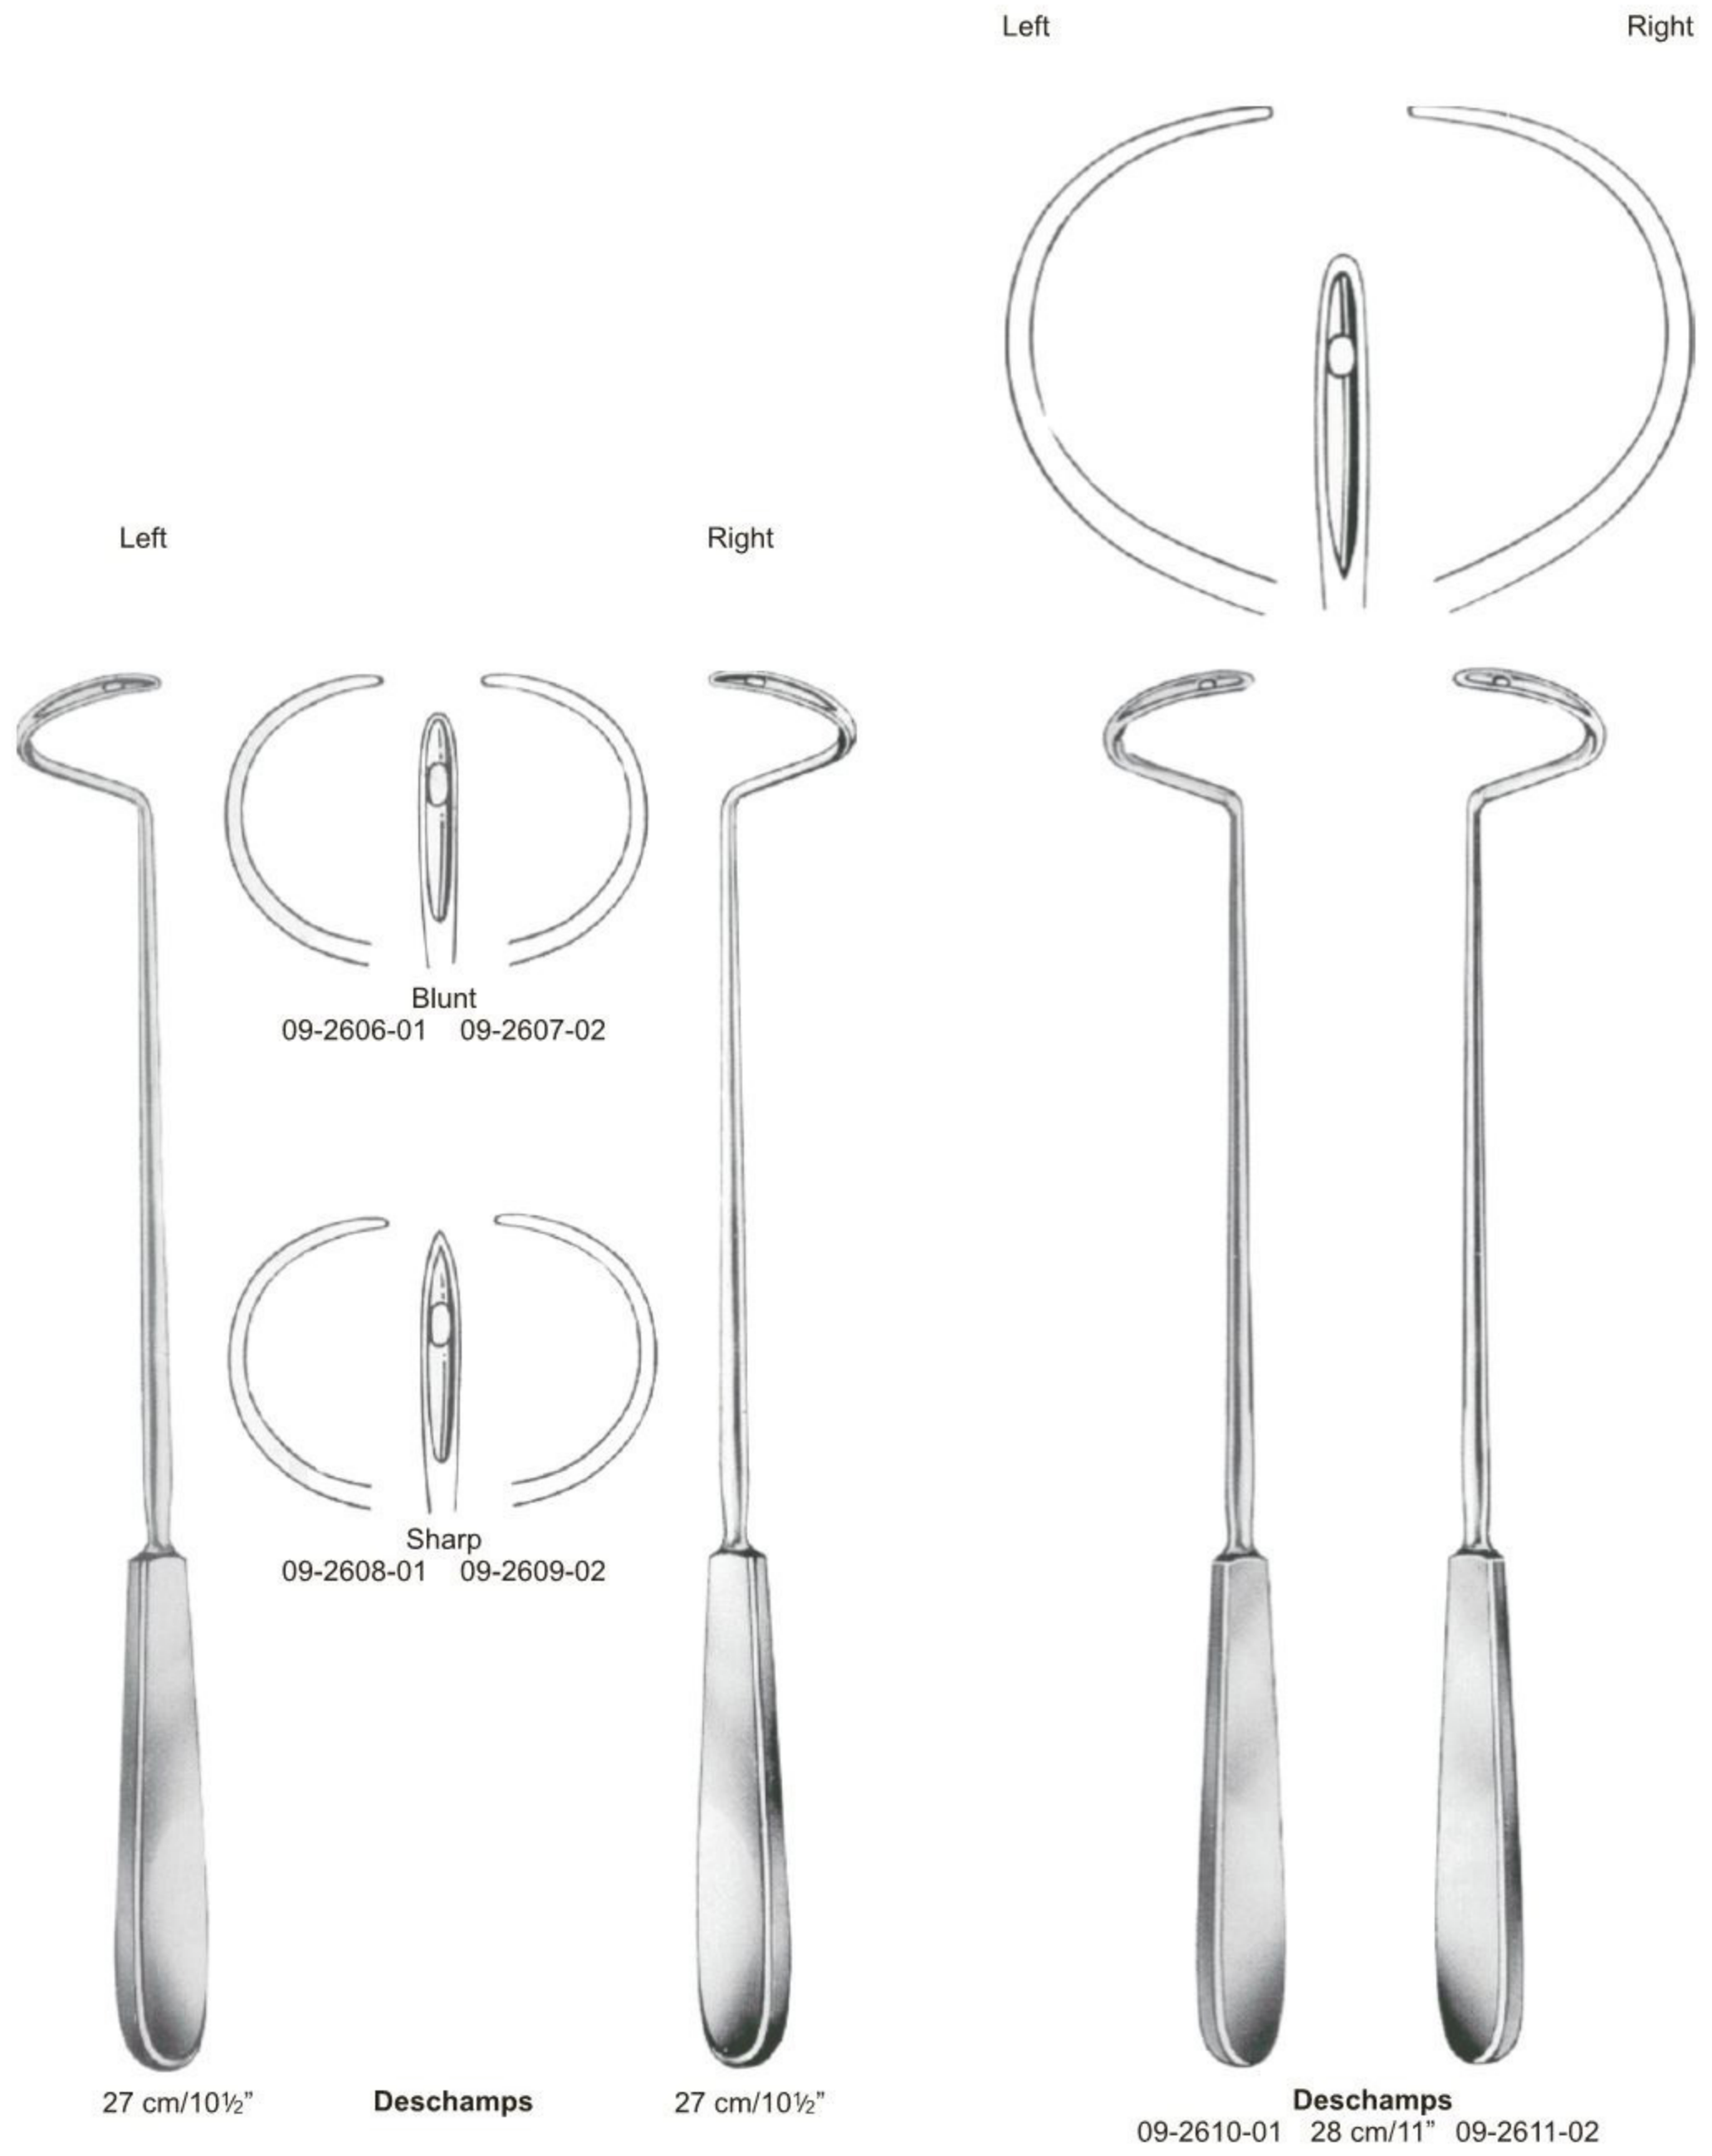

**Deschamps**

21 cm/8¼"

09-2604-01

**Deschamps**  
24 cm/9½"

09-2605-02

Ligature Needles ●— EN  
 Unterbindungsnadeln ●— DE  
 Aguja para ligaduras ●— ES

09-2612-01    09-2613-02    09-2614-03

**Kocher**  
19 cm/7½"

**Reverdin**  
19.5 cm/7<sup>3</sup>/<sub>4</sub>"

Fig. 1  
09-2629-01

Fig. 2  
09-2629-02

Fig. 3  
09-2629-03

Fig. 4  
09-2629-04

**Reverdin**  
22.5 cm/8<sup>3</sup>/<sub>4</sub>"

Fig. 1  
09-2630-01

Fig. 2  
09-2630-02