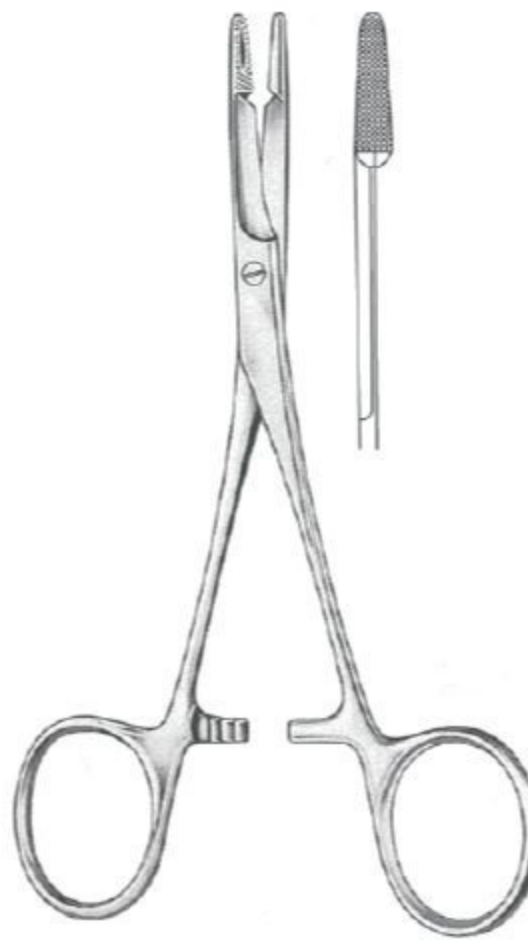

Needle Holders ●— EN  
 Nadelhalter ●— DE  
 Porta-agujas ●— ES

**Johnson**  
09-2529-27 27.0cm

**Finocchetto**  
09-2530-18 18.0cm  
09-2530-20 20.0cm  
09-2530-27 27.0cm

**Masson**  
09-2531-27 27.0cm

**Wangenstein**  
09-2532-27 27.0cm

**Wangensteen**  
09-2533-27 27.0cm

**Jamison**  
09-2534-23 23.5cm

**M.G.H. (mass-general-hospital)**  
09-2535-17 17.0cm

**Gillies**  
09-2536-16 16.0cm (right hand)  
09-2536-16 16.0cm (left hand)

**Olsen-Hegar**  
09-2537-14 14.0cm 09-2538-14  
with blood groove

**Olsen-Hegar**  
09-2539-17 17.0cm

**Olsen-Hegar**  
09-2540-17 17.0cm

**Olsen-Hegar**  
09-2541-14 14.0cm  
09-2541-18 18.0cm

Needle Holders ●— EN  
 Nadelhalter ●— DE  
 Porta-agujas ●— ES

**Crile**  
 09-2542-15 15.0cm