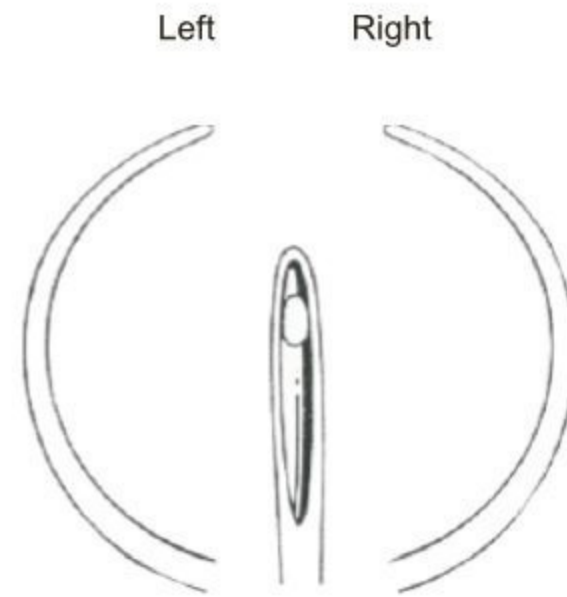

09-2597-02

09-2598-01

Sharp

09-2599-02

**Deschamps**

20 cm/8"

Ligature Needles ●— EN  
 Unterbindungsnadeln ●— DE  
 Agujas para ligaduras ●— ES

21cm/8¼"

**Deschamps**

21 cm/8¼"

09-2604-01

**Deschamps**  
24 cm/9½"

09-2605-02

Ligature Needles ●— EN  
 Unterbindungsnadeln ●— DE  
 Aguja para ligaduras ●— ES

09-2612-01    09-2613-02    09-2614-03

**Kocher**  
19 cm/7½"