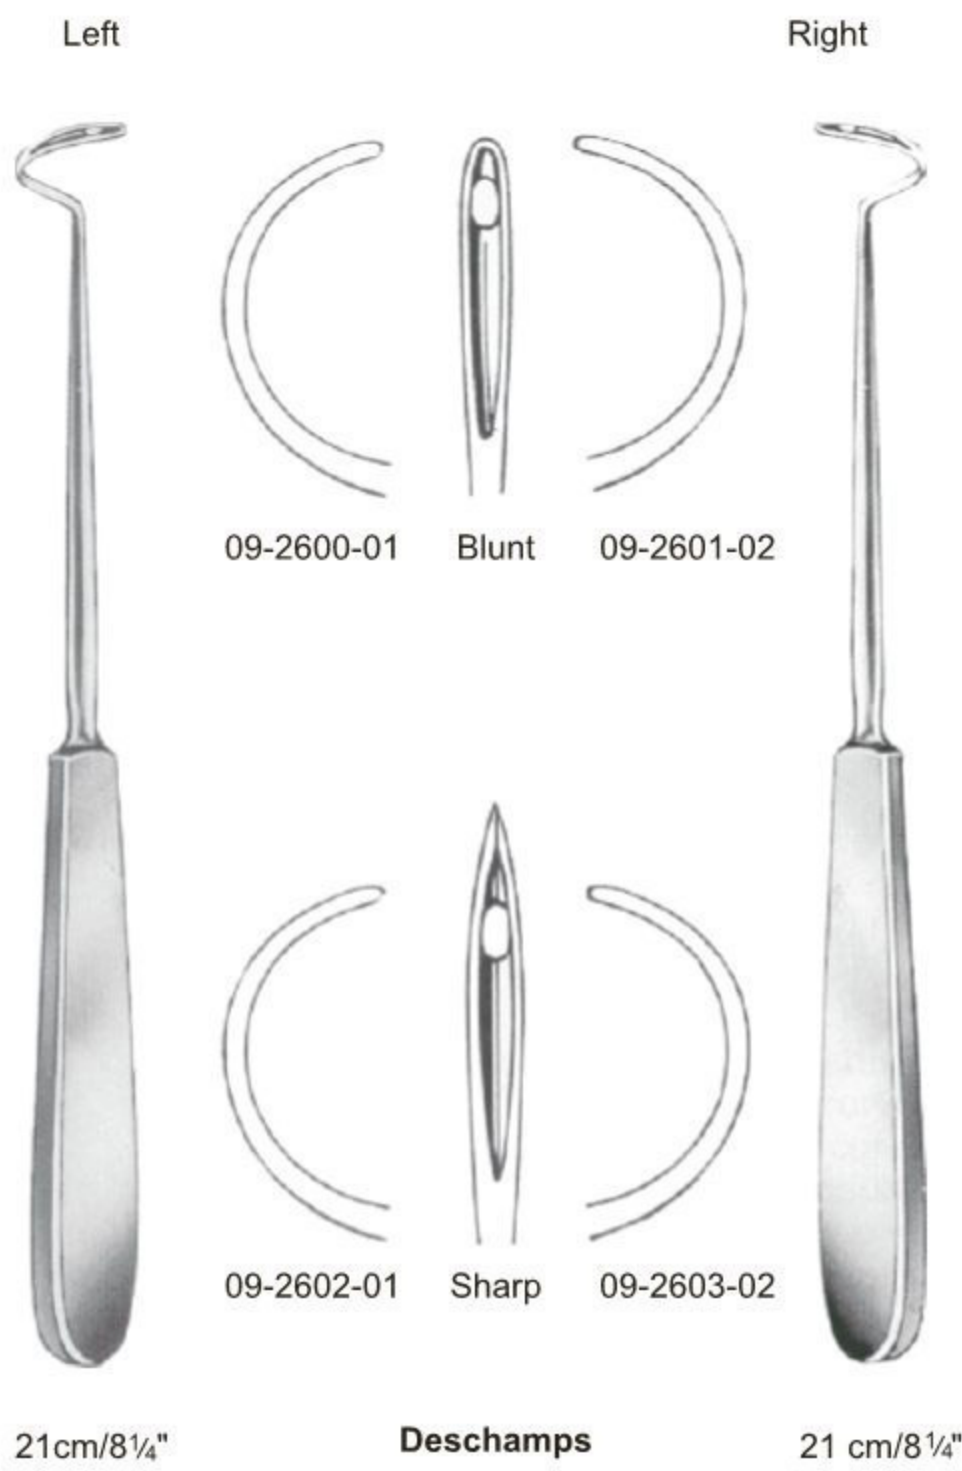

Sharp

09-2595-02

**Deschamps-Standard**

Right

20 cm/8"

20 cm/8"

09-2596-01

Blunt

09-2597-02

09-2598-01

Sharp

09-2599-02

**Deschamps**

20 cm/8"

Ligature Needles ●— EN  
 Unterbindungsnadeln ●— DE  
 Agujas para ligaduras ●— ES

21cm/8¼"

**Deschamps**

21 cm/8¼"

09-2604-01

**Deschamps**  
24 cm/9½"

09-2605-02

Ligature Needles ●— EN  
 Unterbindungsnadeln ●— DE  
 Aguja para ligaduras ●— ES

09-2612-01    09-2613-02    09-2614-03

**Kocher**  
19 cm/7½"