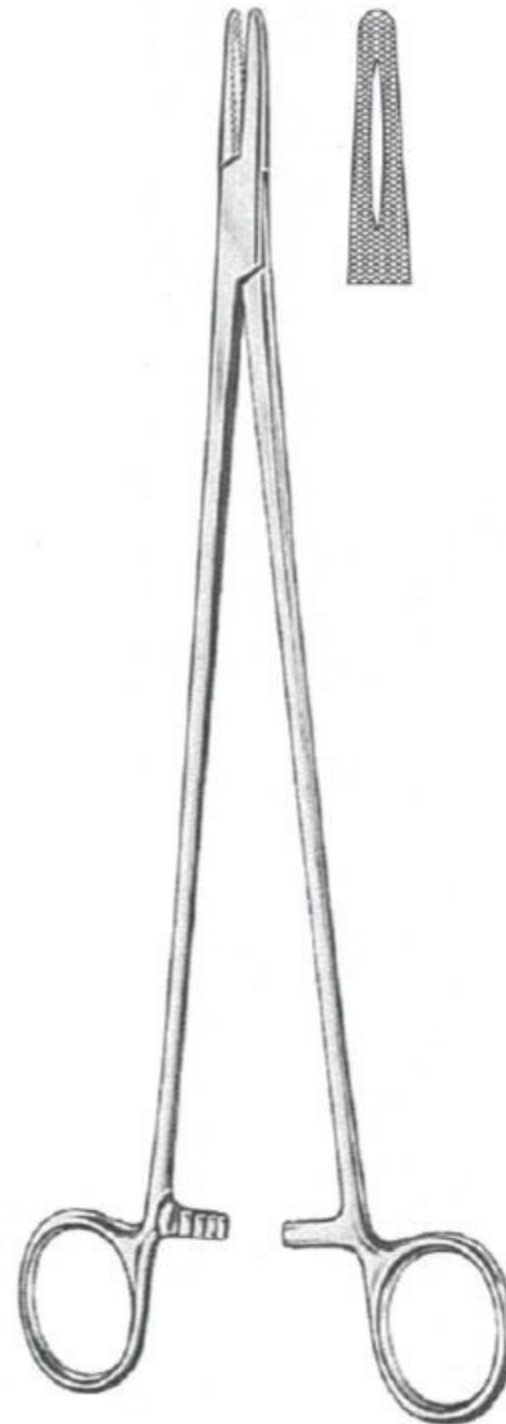

**Stratte**  
09-2524-23 23.0cm

**Bruce-Clarke**  
09-2525-12 12.5cm

**Kilner**  
09-2526-13 13.5cm  
09-2526-16 16.5cm

**Thomson-Walker**  
09-2527-20 20.0cm

**Bozemann**  
09-2528-20 20.0cm  
09-2528-24 24.0cm

Needle Holders ●— EN  
 Nadelhalter ●— DE  
 Porta-agujas ●— ES

**Johnson**  
09-2529-27 27.0cm

**Finocchetto**  
09-2530-18 18.0cm  
09-2530-20 20.0cm  
09-2530-27 27.0cm

**Masson**  
09-2531-27 27.0cm

**Wangenstein**  
09-2532-27 27.0cm