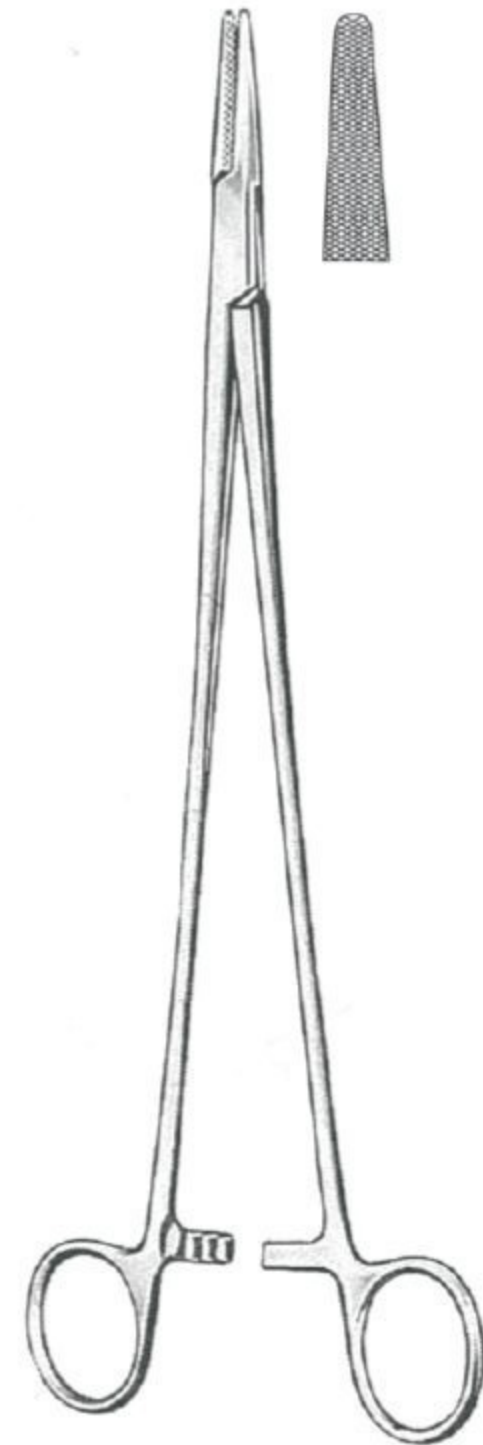

Needle Holders ●— EN  
 Nadelhalter ●— DE  
 Porta-agujas ●— ES

**Johnson**  
09-2529-27 27.0cm

**Finocchetto**  
09-2530-18 18.0cm  
09-2530-20 20.0cm  
09-2530-27 27.0cm

**Masson**  
09-2531-27 27.0cm

**Wangenstein**  
09-2532-27 27.0cm