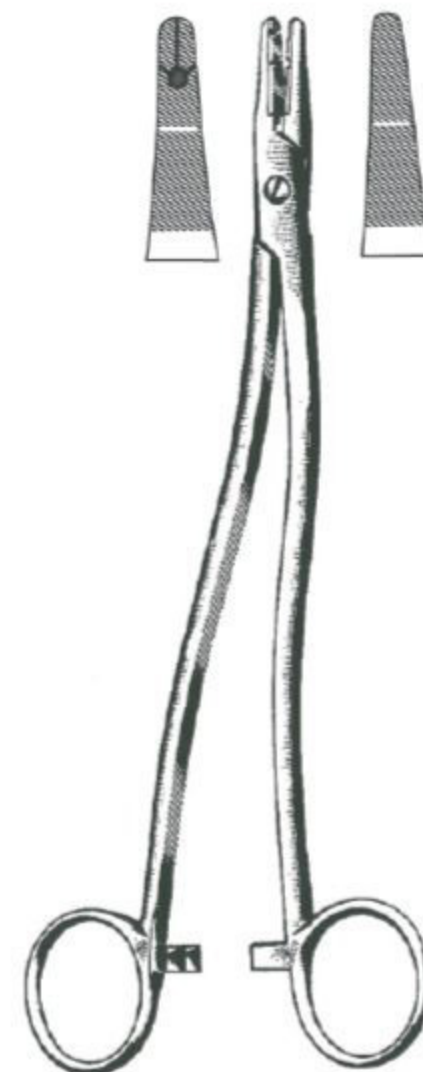

**Stratte**  
09-2524-23 23.0cm

**Bruce-Clarke**  
09-2525-12 12.5cm

**Kilner**  
09-2526-13 13.5cm  
09-2526-16 16.5cm

**Thomson-Walker**  
09-2527-20 20.0cm

**Bozemann**  
09-2528-20 20.0cm  
09-2528-24 24.0cm

Needle Holders ●— EN  
 Nadelhalter ●— DE  
 Porta-agujas ●— ES

**Johnson**  
09-2529-27 27.0cm

**Finocchetto**  
09-2530-18 18.0cm  
09-2530-20 20.0cm  
09-2530-27 27.0cm

**Masson**  
09-2531-27 27.0cm

**Wangenstein**  
09-2532-27 27.0cm