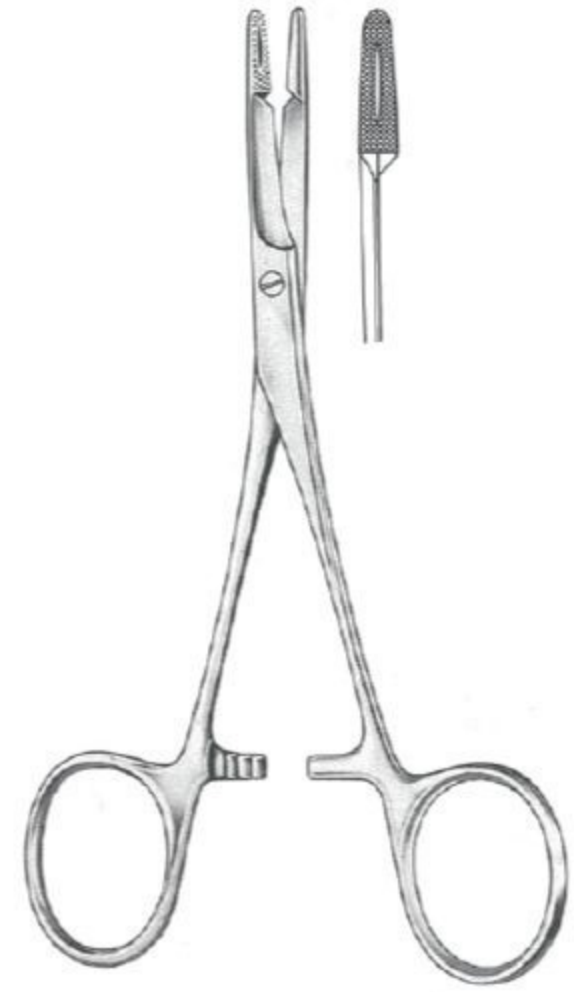

**Wangensteen**  
09-2533-27 27.0cm

**Jamison**  
09-2534-23 23.5cm

**M.G.H. (mass-general-hospital)**  
09-2535-17 17.0cm

**Gillies**  
09-2536-16 16.0cm (right hand)  
09-2536-16 16.0cm (left hand)

**Olsen-Hegar**  
09-2537-14 14.0cm 09-2538-14  
with blood groove

**Olsen-Hegar**  
09-2539-17 17.0cm

**Olsen-Hegar**  
09-2540-17 17.0cm

**Olsen-Hegar**  
09-2541-14 14.0cm  
09-2541-18 18.0cm

Needle Holders ●— EN  
 Nadelhalter ●— DE  
 Porta-agujas ●— ES

**Crile**  
 09-2542-15 15.0cm