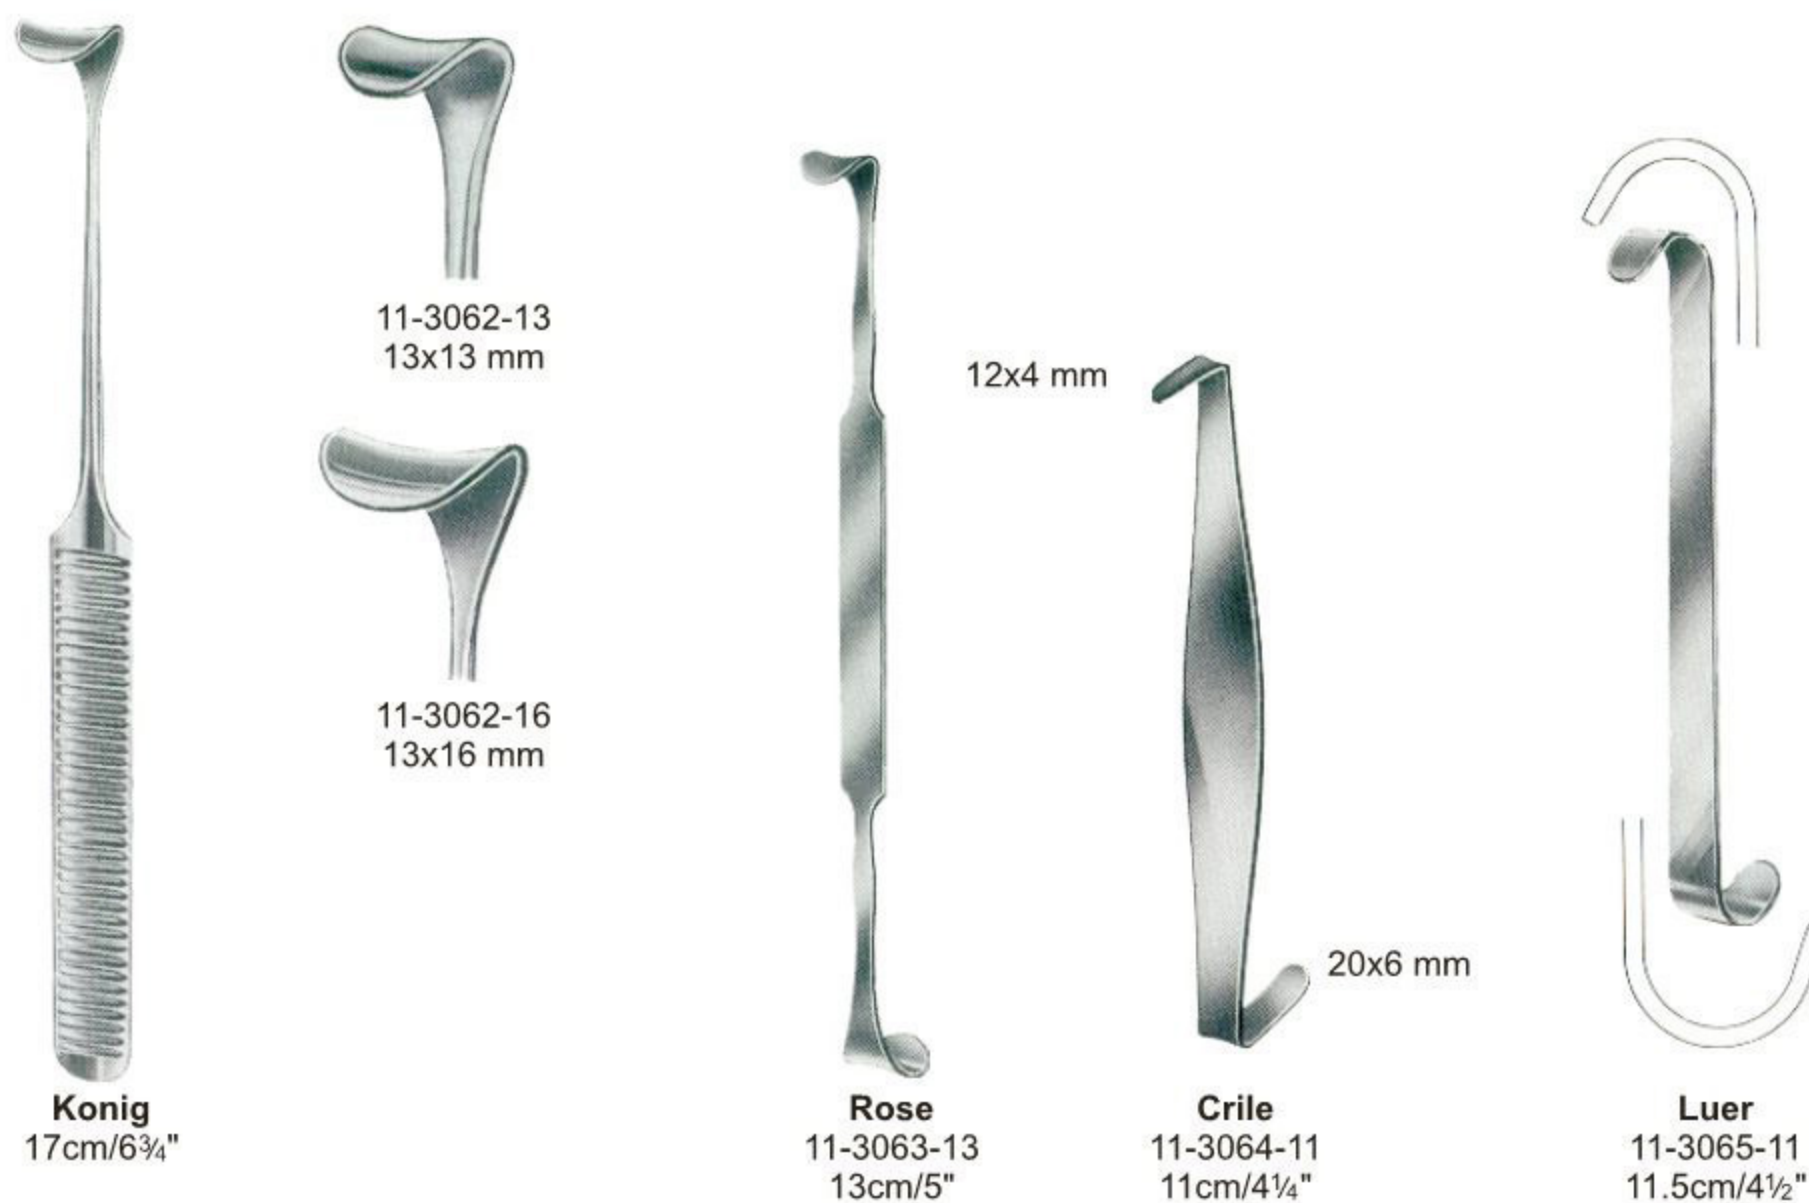

11-3057-04

11-3057-06

**Blunt**  
11-3058-02

11-3058-03

11-3058-04

11-3058-06

Retractors ● EN  
 Wundhaken ● DE  
 Separadores ● ES

**Senn-Miller**  
16cm/6¼"