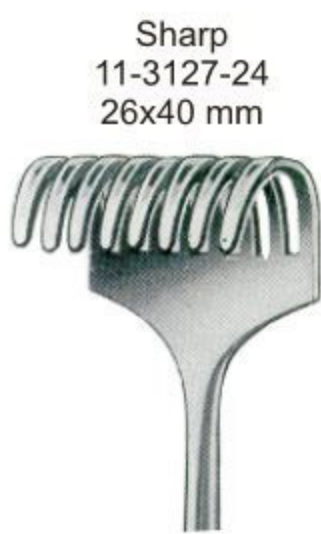

46x55 mm

Vertical Handle  
11-3125-23

**Koerte-Wagner**  
 11-3126-28  
 28cm/11"

**Koerte**  
 24cm/9½"

**Sharp**  
 11-3127-24  
 26x40 mm

**Blunt**  
 11-3128-24  
 26x40 mm

11-3129-24  
 24cm/9½"

11-3130-25  
 25cm/10"