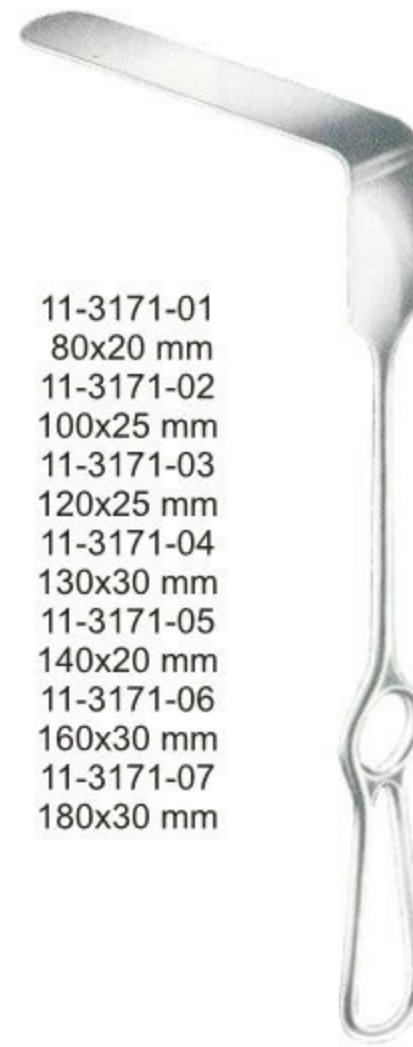

**Collin**  
 11-3095-16  
 16.5 cm/6½"

Set

**Mayo-Collin**  
 11-3096-15  
 15 cm/6"

Set

**Mathieu**  
 11-3097-19  
 19 cm/7½"

**Volkmann**  
23 cm/9"

**Kocher**  
21.5cm/8½"

sharp

11-3168-01  
 115x22 mm

**Simon**  
 28cm/11"

95x20 mm

**Tuebingen**  
11-3169-28  
28cm/11"

105x27 mm

**Martin**  
11-3170-26  
26cm/10¼"

- 11-3171-01  
80x20 mm
- 11-3171-02  
100x25 mm
- 11-3171-03  
120x25 mm
- 11-3171-04  
130x30 mm
- 11-3171-05  
140x20 mm
- 11-3171-06  
160x30 mm
- 11-3171-07  
180x30 mm