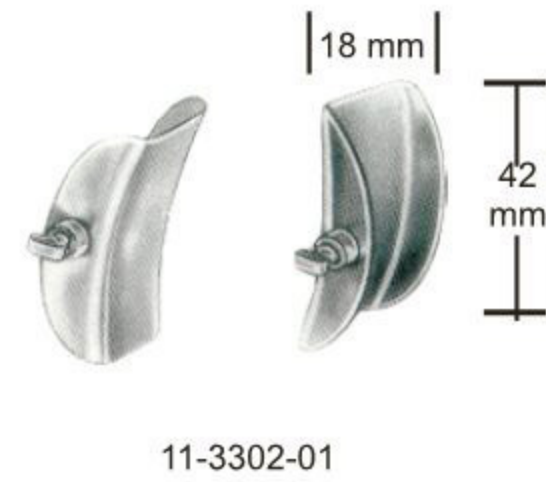

**Beckmann-Eaton**  
 11-3299-33  
 33 cm/13"

**Collin**  
 11-3300-00  
 20cm/8"

EN —● Ophthalmologie. Ophthamology, Oftalmoloia  
 DE —● Keratoplastikmesser, Stanzen Meibel  
 ES —● Keratoplastikmesser, Stanzen Meibel

	Fig. 1	Fig. 2	Fig. 3
Retractors Complete	11-3303-00	11-3304-00	11-3305-00
Retractors Only	11-3303-01	11-3304-01	11-3305-01
Lateral Blades	11-3303-02 38x62 mm	11-3304-02 38x80 mm	11-3305-02 38x100 mm
Central Blades	11-3303-03 55x55 mm		11-3305-03 55x75 mm