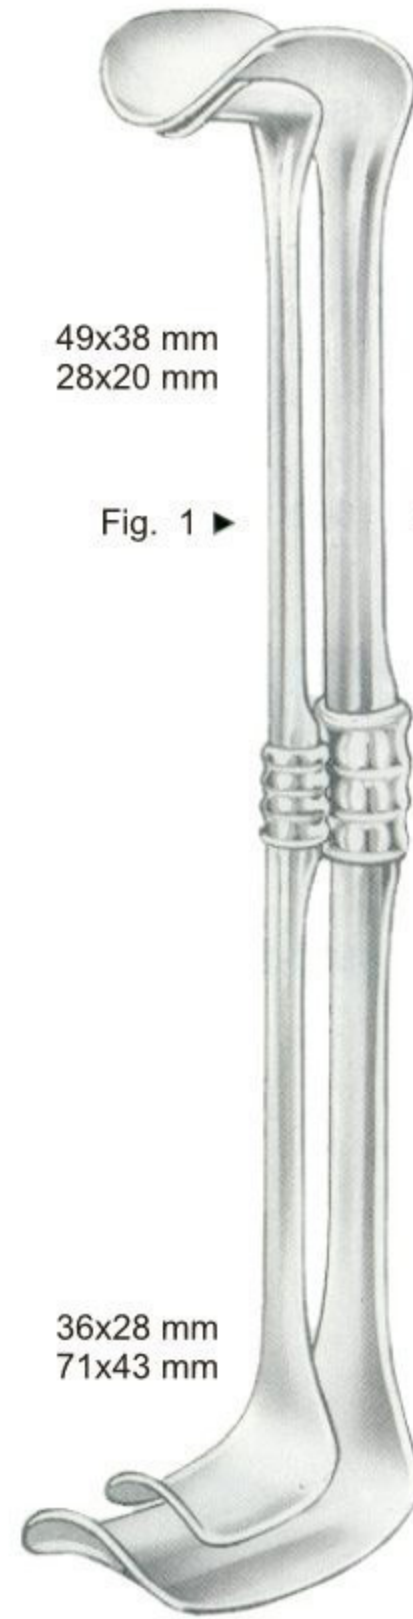

**Collin**  
 11-3095-16  
 16.5 cm/6½"

Set

**Mayo-Collin**  
 11-3096-15  
 15 cm/6"

Set

**Mathieu**  
 11-3097-19  
 19 cm/7½"

**Volkmann**  
23 cm/9"

**Kocher**  
21.5cm/8½"

sharp

46x55 mm

Vertical Handle  
11-3125-23

**Koerte-Wagner**  
 11-3126-28  
 28cm/11"

**Koerte**  
 24cm/9½"

**Sharp**  
 11-3127-24  
 26x40 mm

**Blunt**  
 11-3128-24  
 26x40 mm

11-3129-24  
 24cm/9½"

11-3130-25  
 25cm/10"

- 11-3155-01 45x45 mm
- 11-3155-02 45x50 mm
- 11-3155-03 55x70 mm

**Richardson**  
26cm/10¼"

11-3156-01  
28x20 mm

11-3156-02  
30x28 mm

11-3156-03  
38x37 mm

11-3156-04  
52x22 mm

49x38 mm  
28x20 mm

Fig. 1 ▶

◀ Fig. 2

36x28 mm  
71x43 mm

**Richardson-Eastman**

Set 11-3157-00

Fig. 1  
26cm/10¼" 11-3157-01

Fig. 2  
28cm/11" 11-3157-02

**Kelly**  
26cm/10¼"

- 11-3158-01 40x50 mm
- 11-3158-02 50x65 mm
- 11-3158-03 65x75 mm
- 11-3158-04 75x90 mm