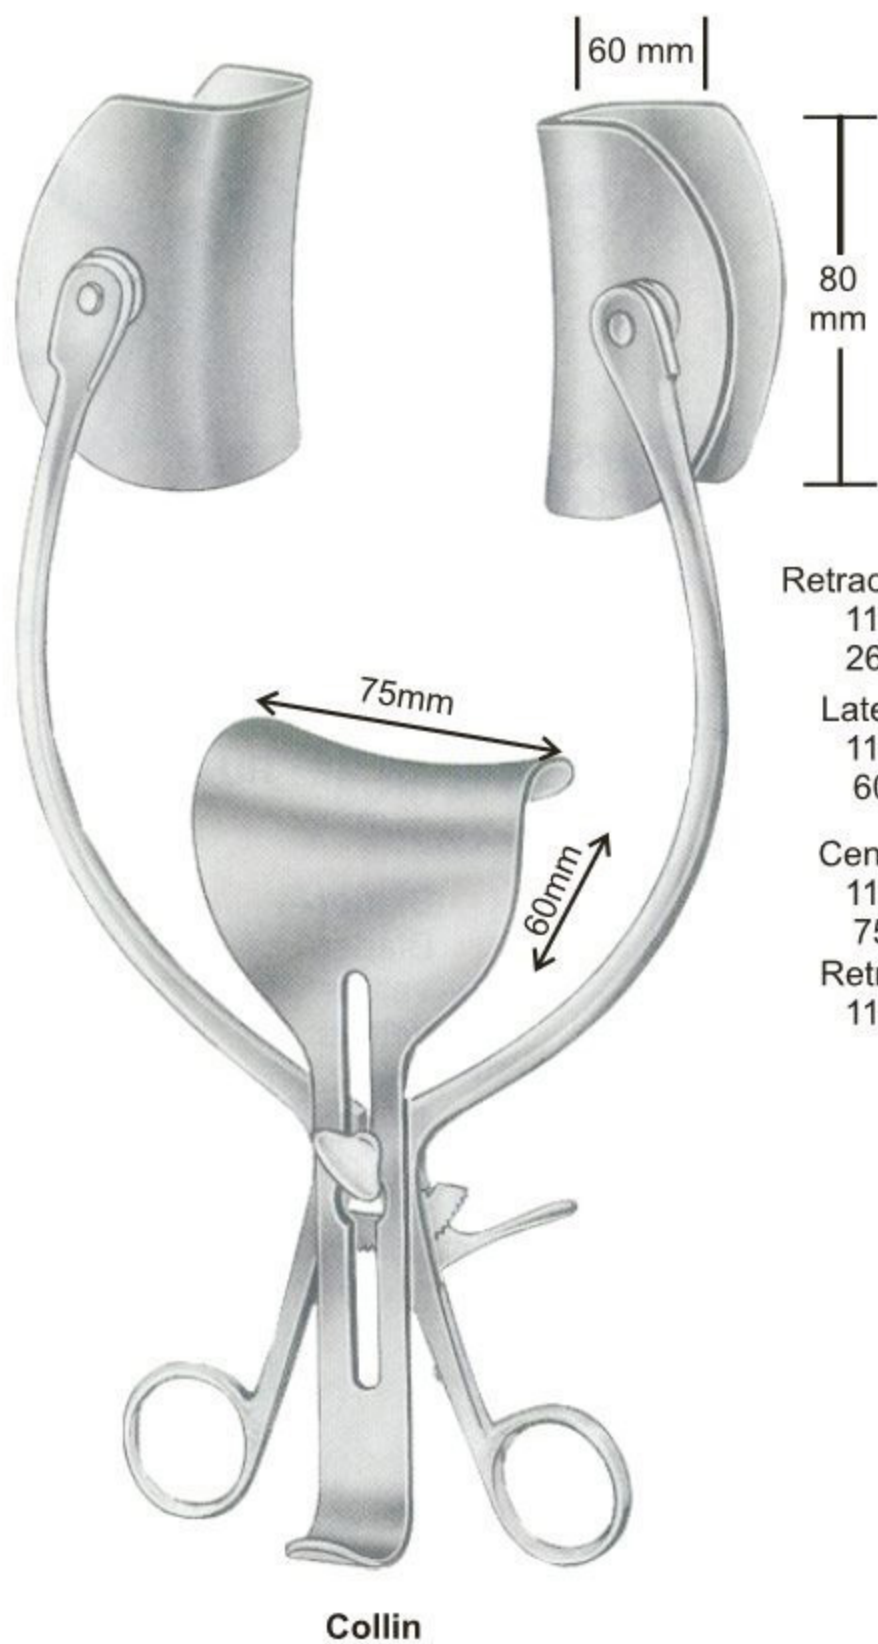

Ophthalmologie, Ophthalmology, Oftalmoloia ●— EN

Keratoplastikmesser, Stanzen Meibel ●— DE

Keratoplastikmesser, Stanzen Meibel ●— ES

- Retractor Complete 11-3306-00 26cm/10½"
- Lateral Blades 11-3306-01 60X80mm
- Central Blades 11-3306-02 75X60mm
- Retractor Only 11-3306-03