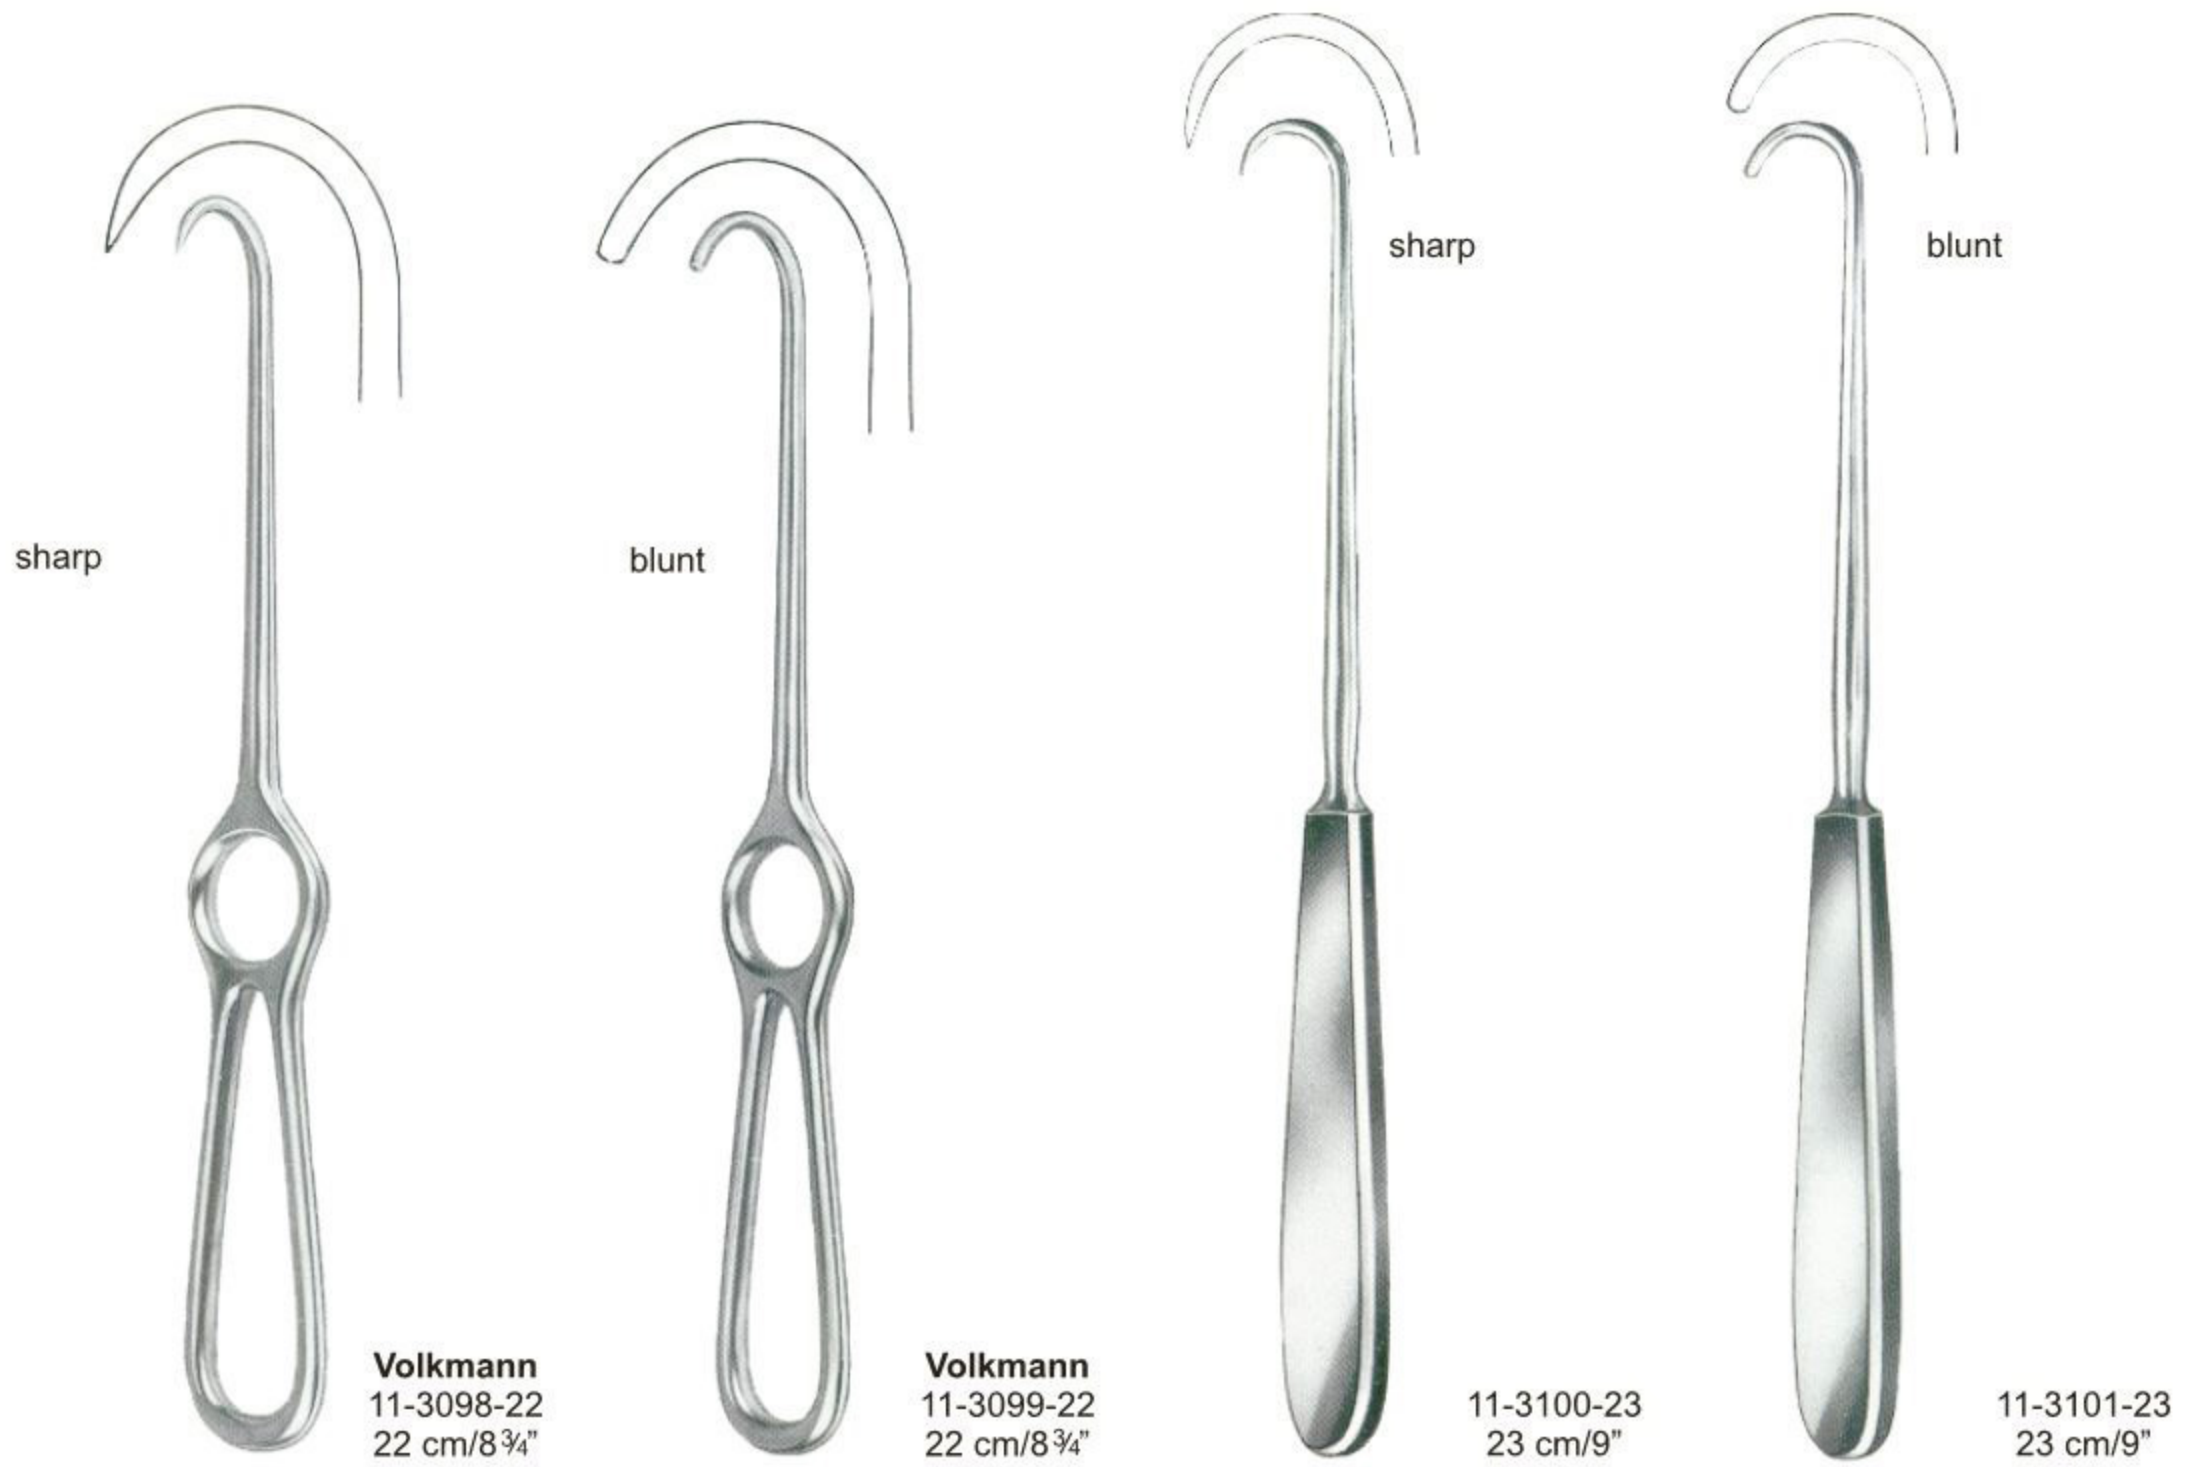

**Collin**  
 11-3095-16  
 16.5 cm/6½"

Set

**Mayo-Collin**  
 11-3096-15  
 15 cm/6"

Set

**Mathieu**  
 11-3097-19  
 19 cm/7½"

**Volkmann**  
23 cm/9"

**Kocher**  
21.5cm/8½"

sharp