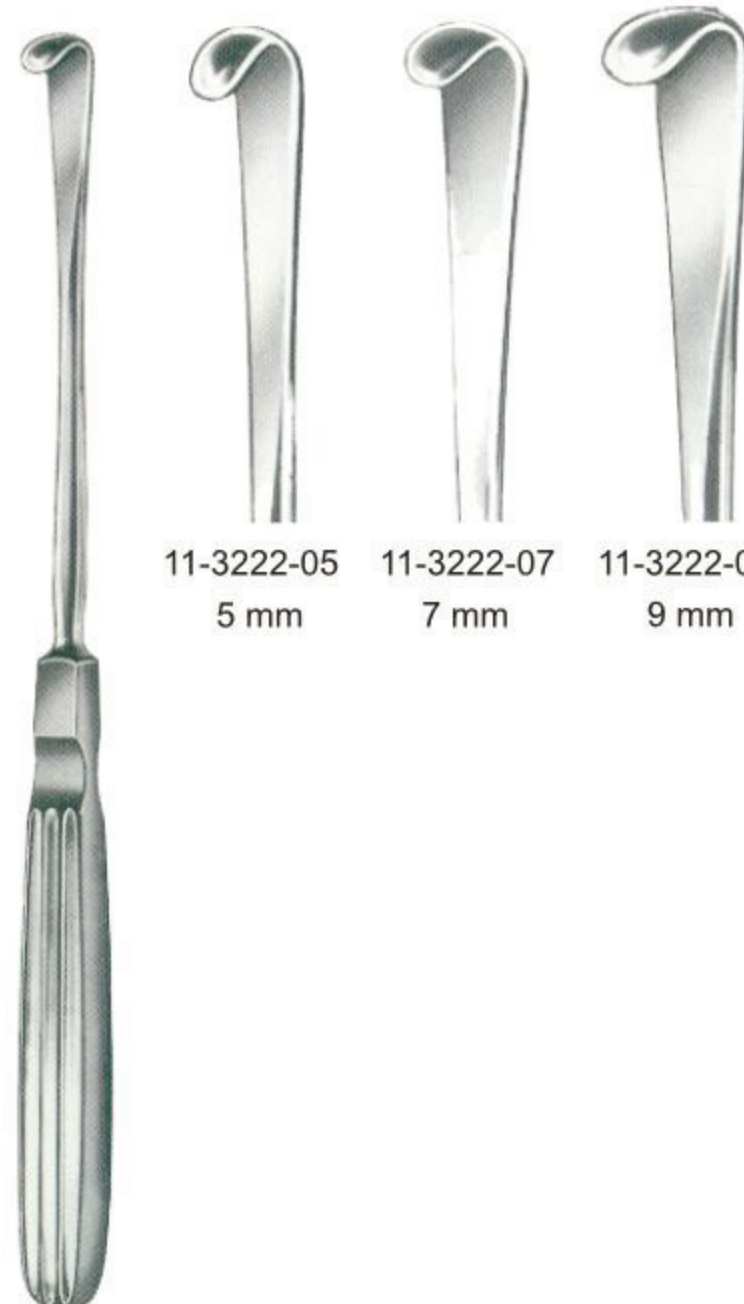

**Collin**  
 11-3095-16  
 16.5 cm/6½"

Set

**Mayo-Collin**  
 11-3096-15  
 15 cm/6"

Set

**Mathieu**  
 11-3097-19  
 19 cm/7½"

**Volkmann**  
23 cm/9"

**Kocher**  
21.5cm/8½"

sharp

11-3211-10 10 mm  
 11-3211-20 20 mm  
 19cm/7½"

**Dingman**  
 11-3212-17  
 17.5cm/7"

**Soeresen-Hein**  
 11-3213-17  
 17.5cm/7"

**Dingman**  
 11-3214-21  
 21cm/8¼"

11-3215-18  
 18.5cm/7¼"

**Tessier**  
 11-3216-01  
 15cm/6"

**Tessier**  
 11-3217-02  
 15cm/6"

**Dingman**  
 11-3218-00

11-3219-21  
21cm/8¼"

11-3220-20  
20.5cm/8"

11-3221-17  
17.5cm/7"

11-3222-05 5 mm  
 11-3222-07 7 mm  
 11-3222-09 9 mm

20cm/8"

17.5cm/7"

11-3223-06  
6 mm

11-3223-07  
7 mm

11-3223-09  
9 mm

11-3223-11  
11 mm

**Dingman**  
11-3224-18  
18cm/7"

11-3225-23  
23.5cm/9¼"  
10 mm

**Tessier**  
20.5cm/8"

11-3226-10  
10 mm