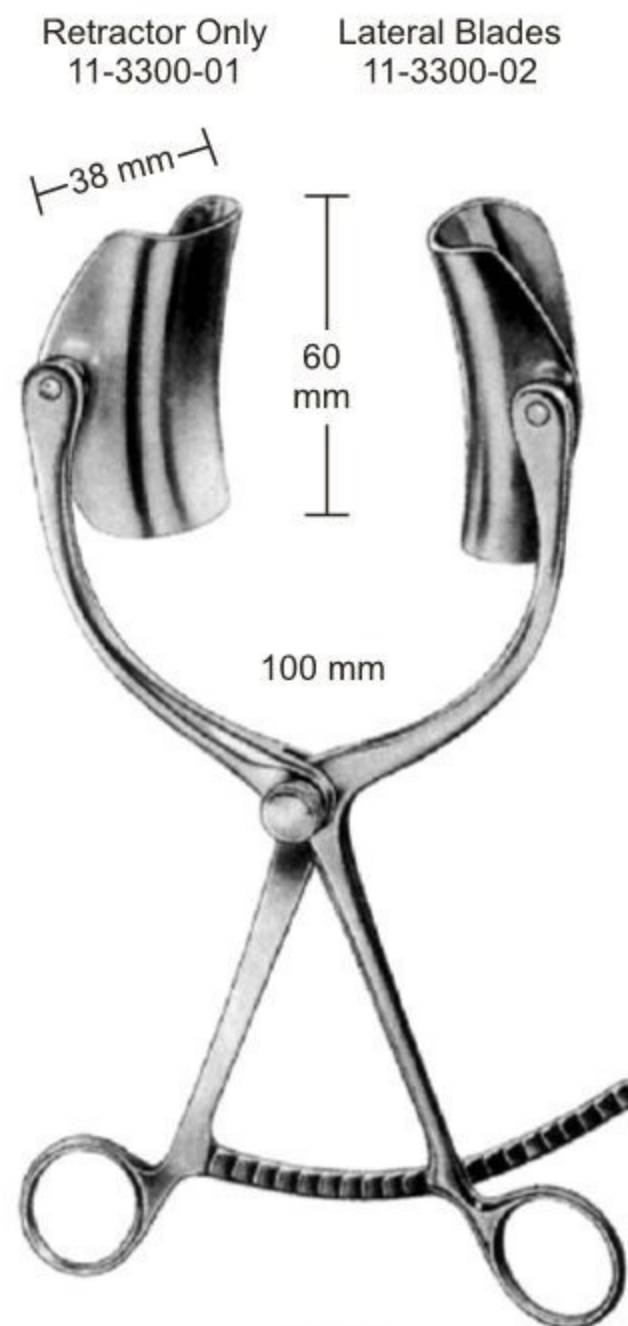

5x6 Teeth

**Adson**  
Sharp 11-3293-27 27cm/10½"  
Blunt 11-3294-27

**Beckmann-Adson (Standard)**  
Sharp 11-3295-31 31cm/12¼"  
Blunt 11-3296-31

**Adson**  
11-3297-33 33cm/13"

Hemilaminectomy Retractor

11-3298-27  
 27cm/10½"

**Beckmann-Eaton**  
 11-3299-33  
 33 cm/13"

**Collin**  
 11-3300-00  
 20cm/8"

EN —● Ophthalmologie. Ophthamology, Oftalmoloia  
 DE —● Keratoplastikmesser, Stanzen Meibel  
 ES —● Keratoplastikmesser, Stanzen Meibel