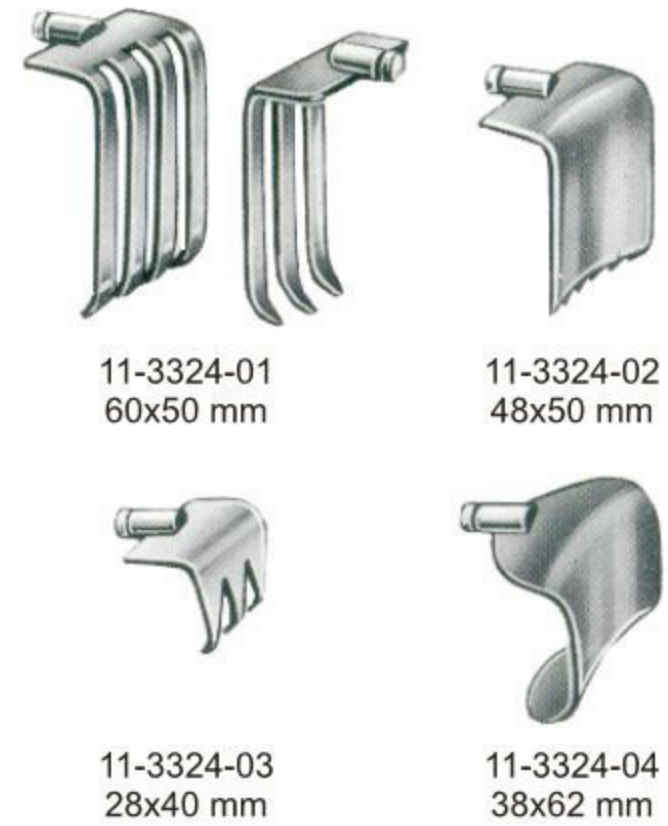

Blades

- Fig. 1 1¾"x1"
- Fig. 2 2⅛"x1"
- Fig. 3 2⅜"x1¾"
- Fig. 4 2⅜"x1"

**Markham-Meyerding**

11-3314-18 18cm/7" 11-3315-18

**Rigby**

11-3316-19  
19cm/7½"

**De Bakey**

11-3317-12 12cm/4 ¾"  
11-3317-17 17cm/6 ¾"

**Gosset**  
11-3318-00

Fig.1 ◀ 10cm/4" ▶  
Fig.2 ◀ 14cm/5½" ▶

**Gosset**  
Fig.1 11-3319-01  
Fig.2 11-3319-02

**Gosset**  
11-3320-00

**Hertzler**  
11-3321-00

**Frazier**  
11-3322-00

the blades are available by pairs

	<b>Baby-Balfour</b> 11-3327-00	<b>Balfour</b> 11-3328-00
Retractor Complete		
Retractor Only	11-3327-01	11-3328-01
Central Blade Only	11-3327-02	11-3328-02

Retractor Complete  
 11-3329-00

Retractor Only  
 11-3329-01