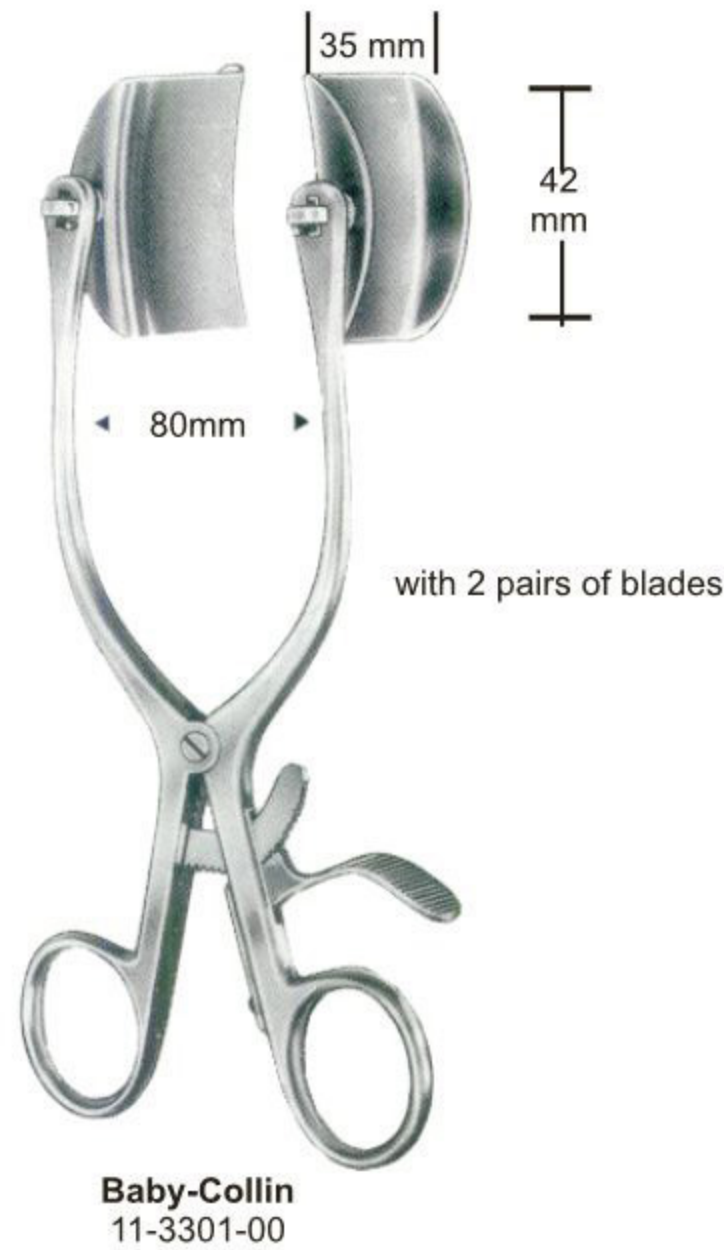

**Beckmann-Eaton**  
 11-3299-33  
 33 cm/13"

**Collin**  
 11-3300-00  
 20cm/8"

EN —● Ophthalmologie. Ophthamology, Oftalmoloia  
 DE —● Keratoplastikmesser, Stanzen Meibel  
 ES —● Keratoplastikmesser, Stanzen Meibel