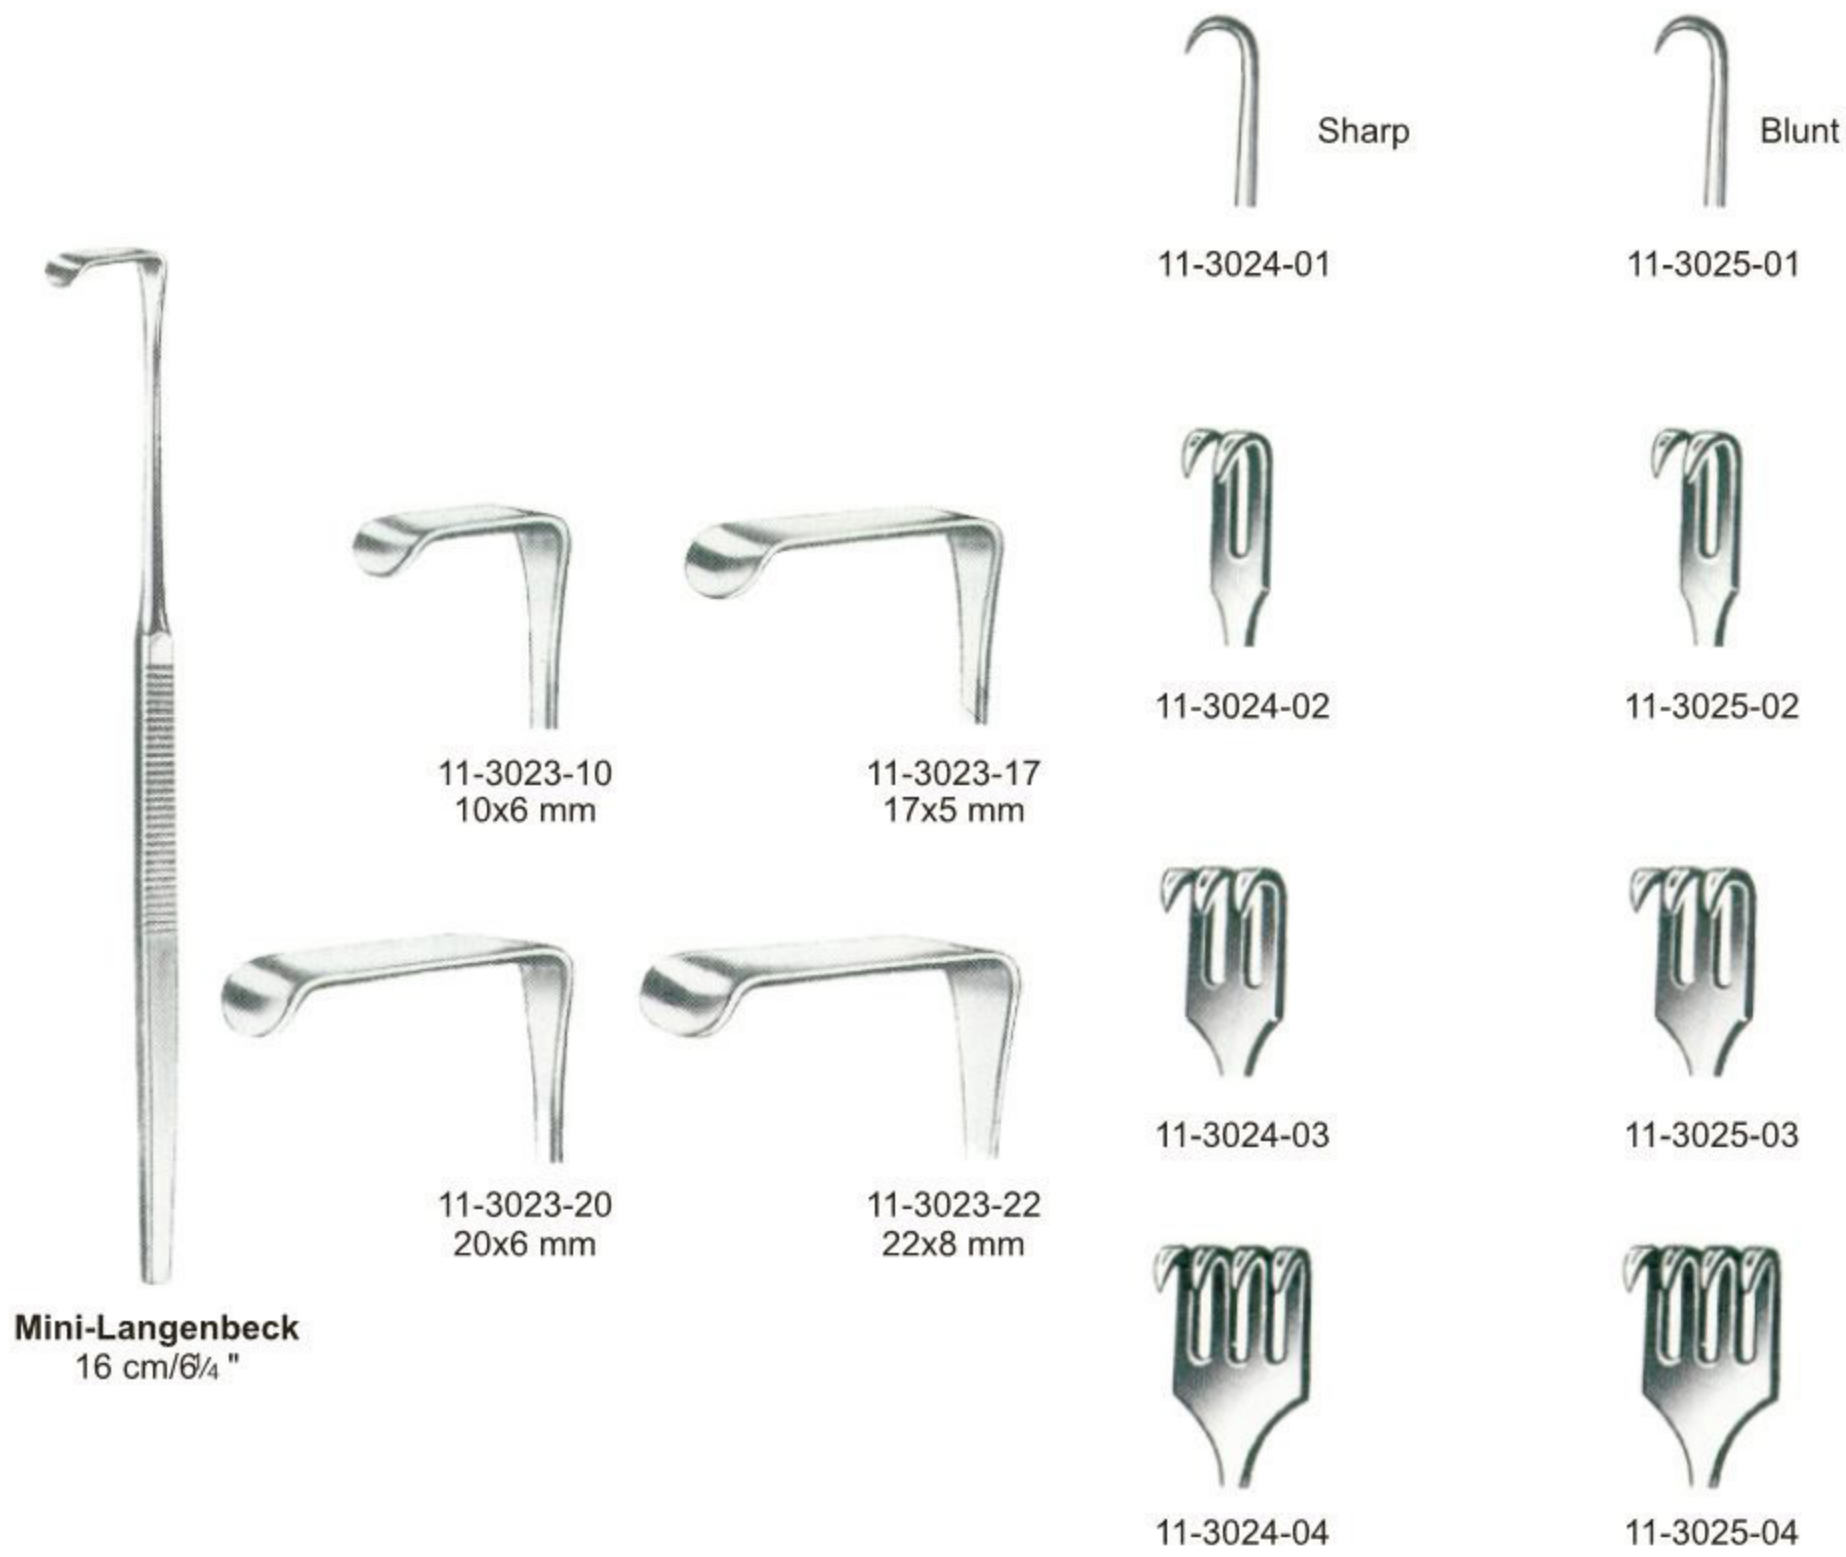

Malleable

**Gil-Vernet**  
24cm/9½"

08 mm 11-3038-08	11-3039-08
11 mm 11-3038-11	11-3039-11
15 mm 11-3038-15	11-3039-15
17 mm 11-3038-17	11-3039-17
20 mm 11-3038-20	11-3039-20
23 mm 11-3038-23	11-3039-23