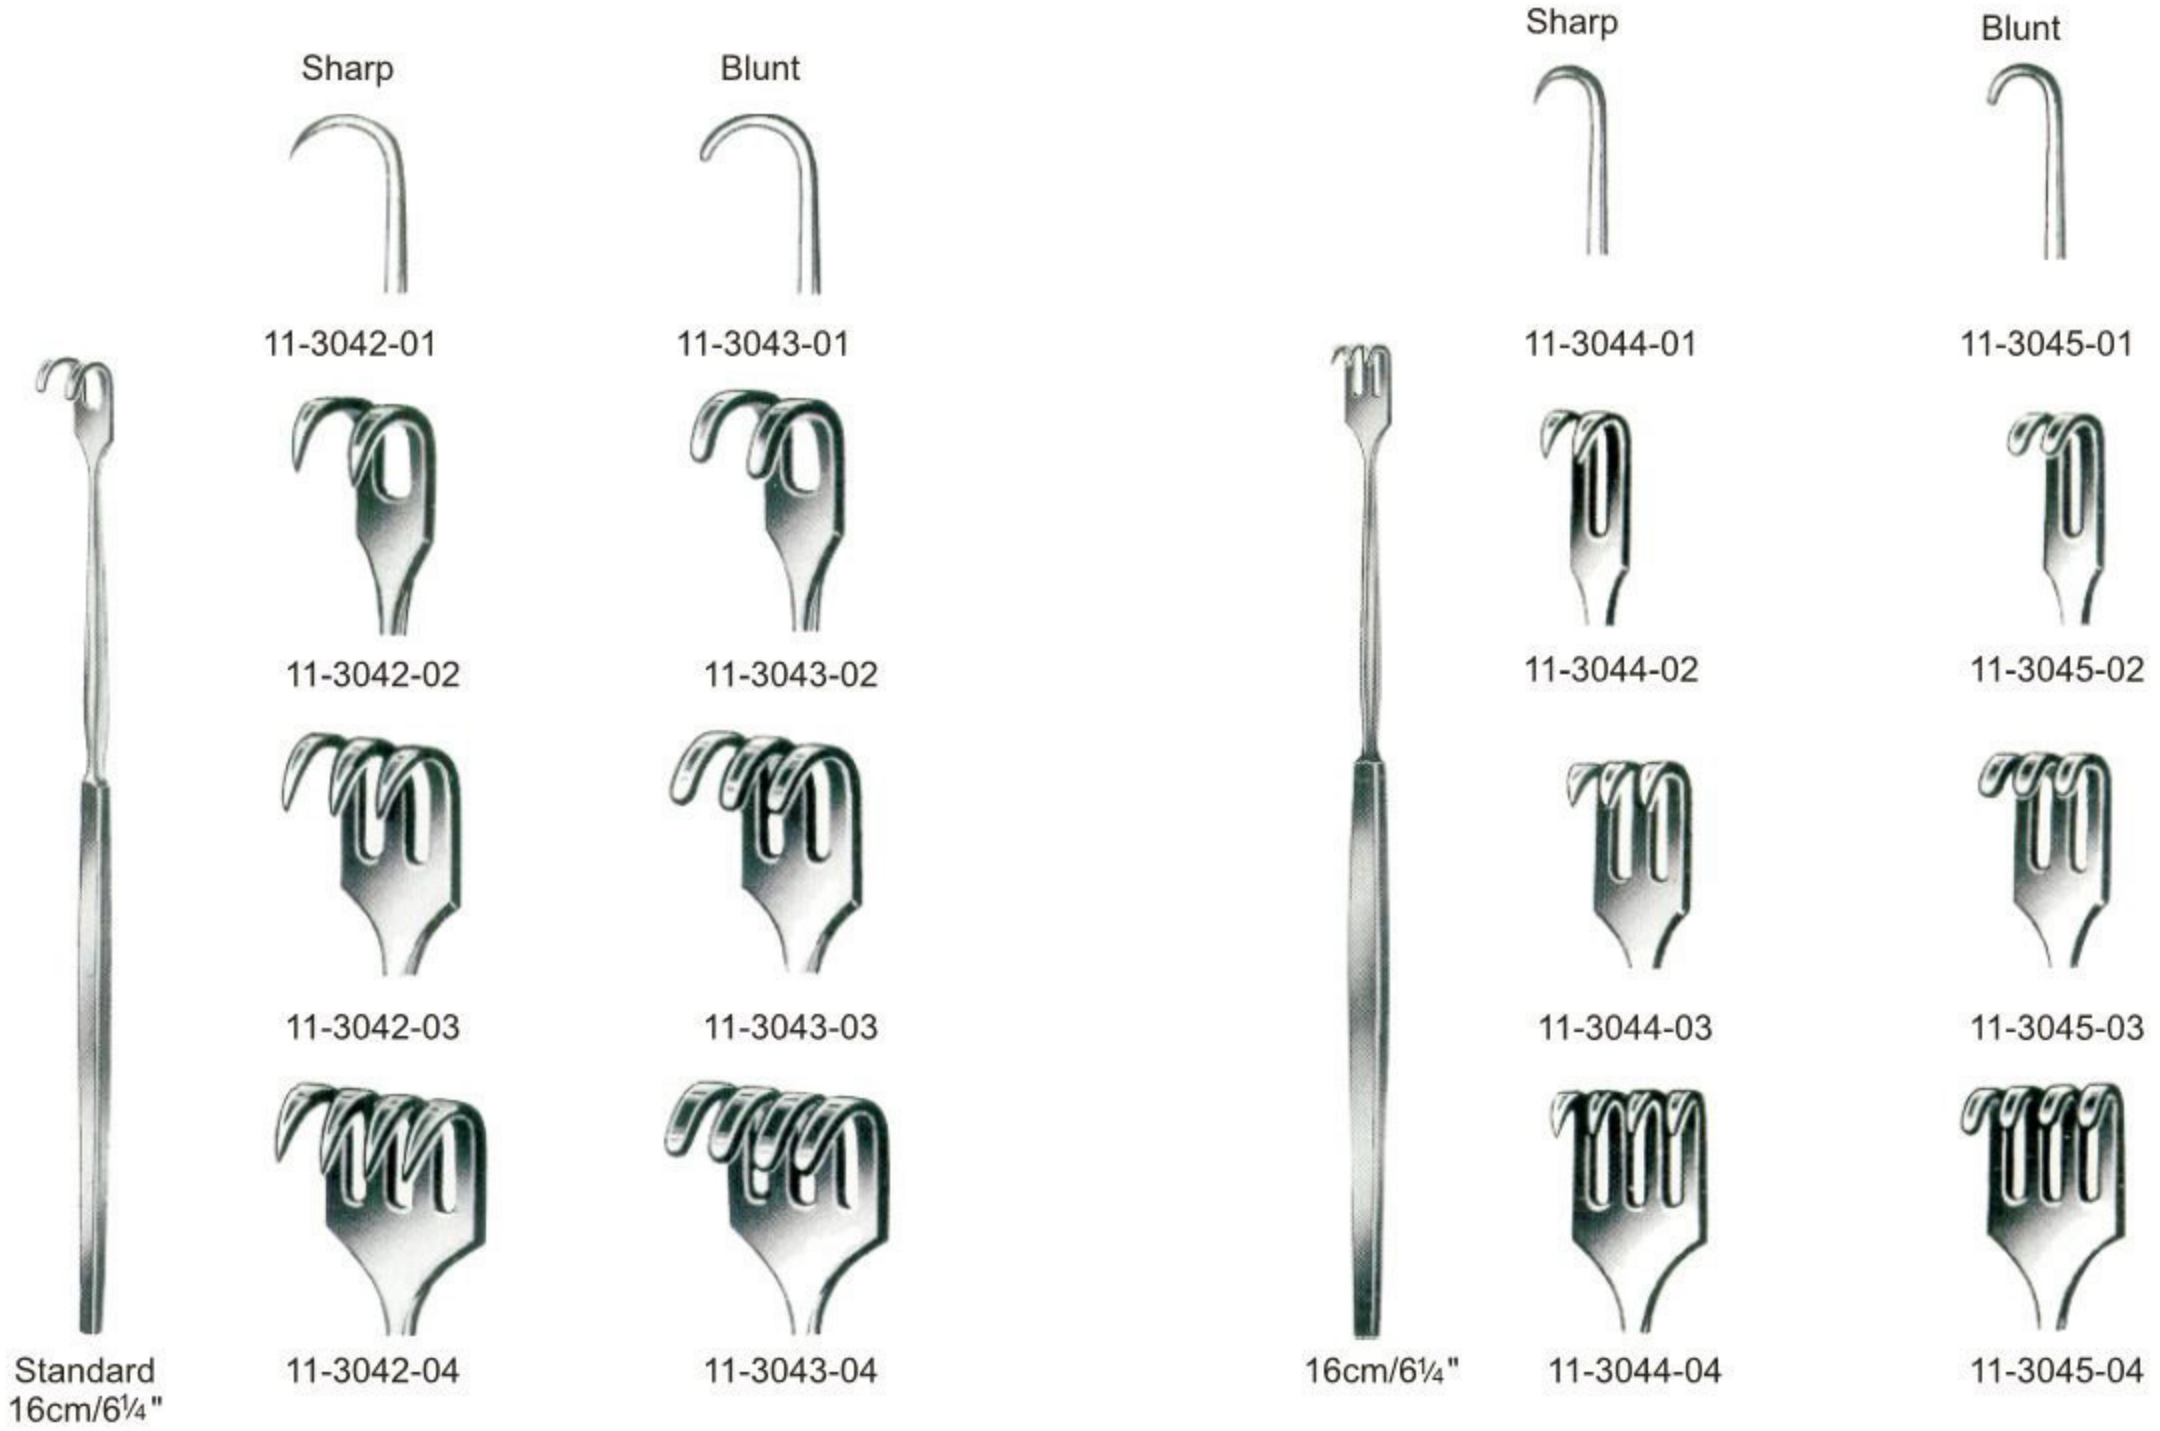

Malleable

24cm/9½"

12x14 mm

**Little**  
11-3040-20  
20cm/8"

**Love-(Morse)**  
25cm/10"

- 10 mm 11-3041-10
- 15 mm 11-3041-15
- 20 mm 11-3041-20
- 30 mm 11-3041-30
- 40 mm 11-3041-40
- 50 mm 11-3041-50

Retractors ● EN  
 Wundhaken ● DE  
 Separadores ● ES