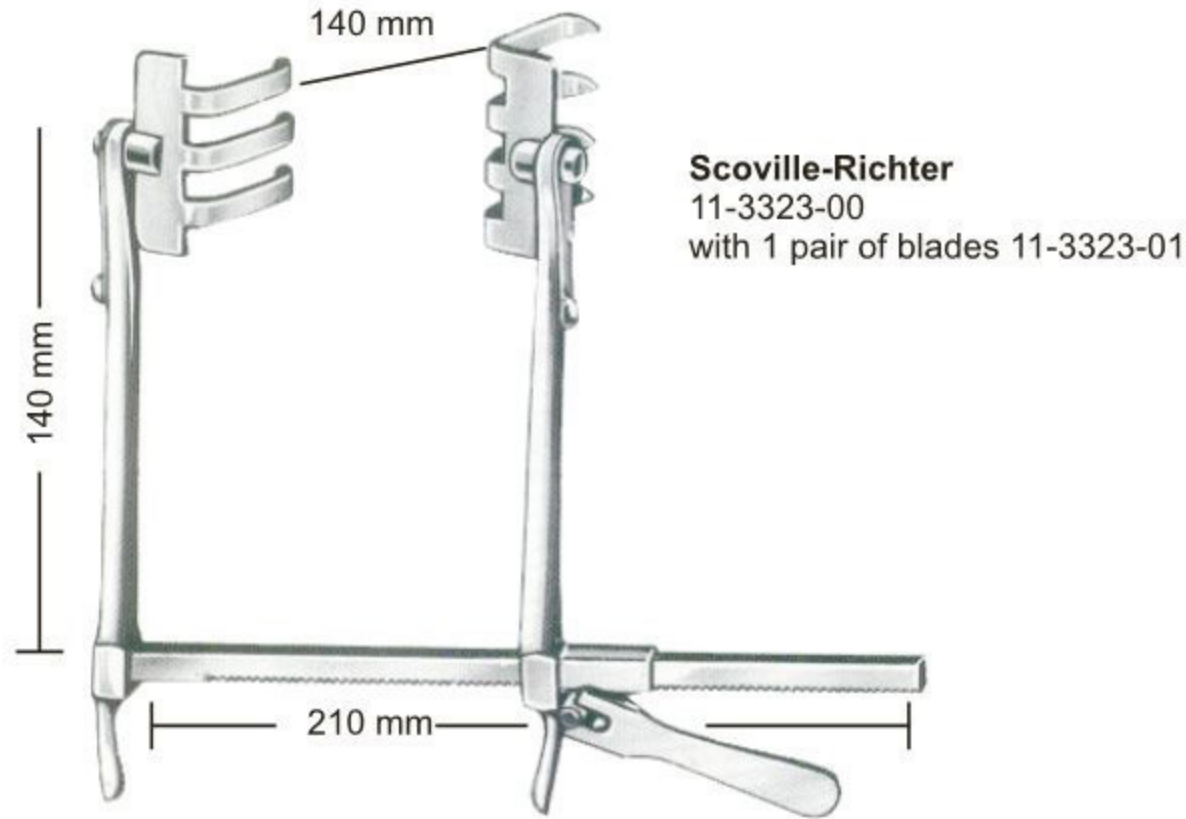

Blades

- Fig. 1 1¾"x1"
- Fig. 2 2⅛"x1"
- Fig. 3 2⅜"x1¾"
- Fig. 4 2⅜"x1"

**Markham-Meyerding**

11-3314-18 18cm/7" 11-3315-18

**Rigby**

11-3316-19  
19cm/7½"

**De Bakey**

11-3317-12 12cm/4 ¾"  
11-3317-17 17cm/6 ¾"

**Gosset**  
11-3318-00

Fig.1 ◀ 10cm/4" ▶  
Fig.2 ◀ 14cm/5½" ▶

**Gosset**  
Fig.1 11-3319-01  
Fig.2 11-3319-02

**Gosset**  
11-3320-00

**Hertzler**  
11-3321-00

**Frazier**  
11-3322-00

the blades are available by pairs

	<b>Baby-Balfour</b> 11-3327-00	<b>Balfour</b> 11-3328-00
Retractor Complete		
Retractor Only	11-3327-01	11-3328-01
Central Blade Only	11-3327-02	11-3328-02

Retractor Complete  
 11-3329-00

Retractor Only  
 11-3329-01