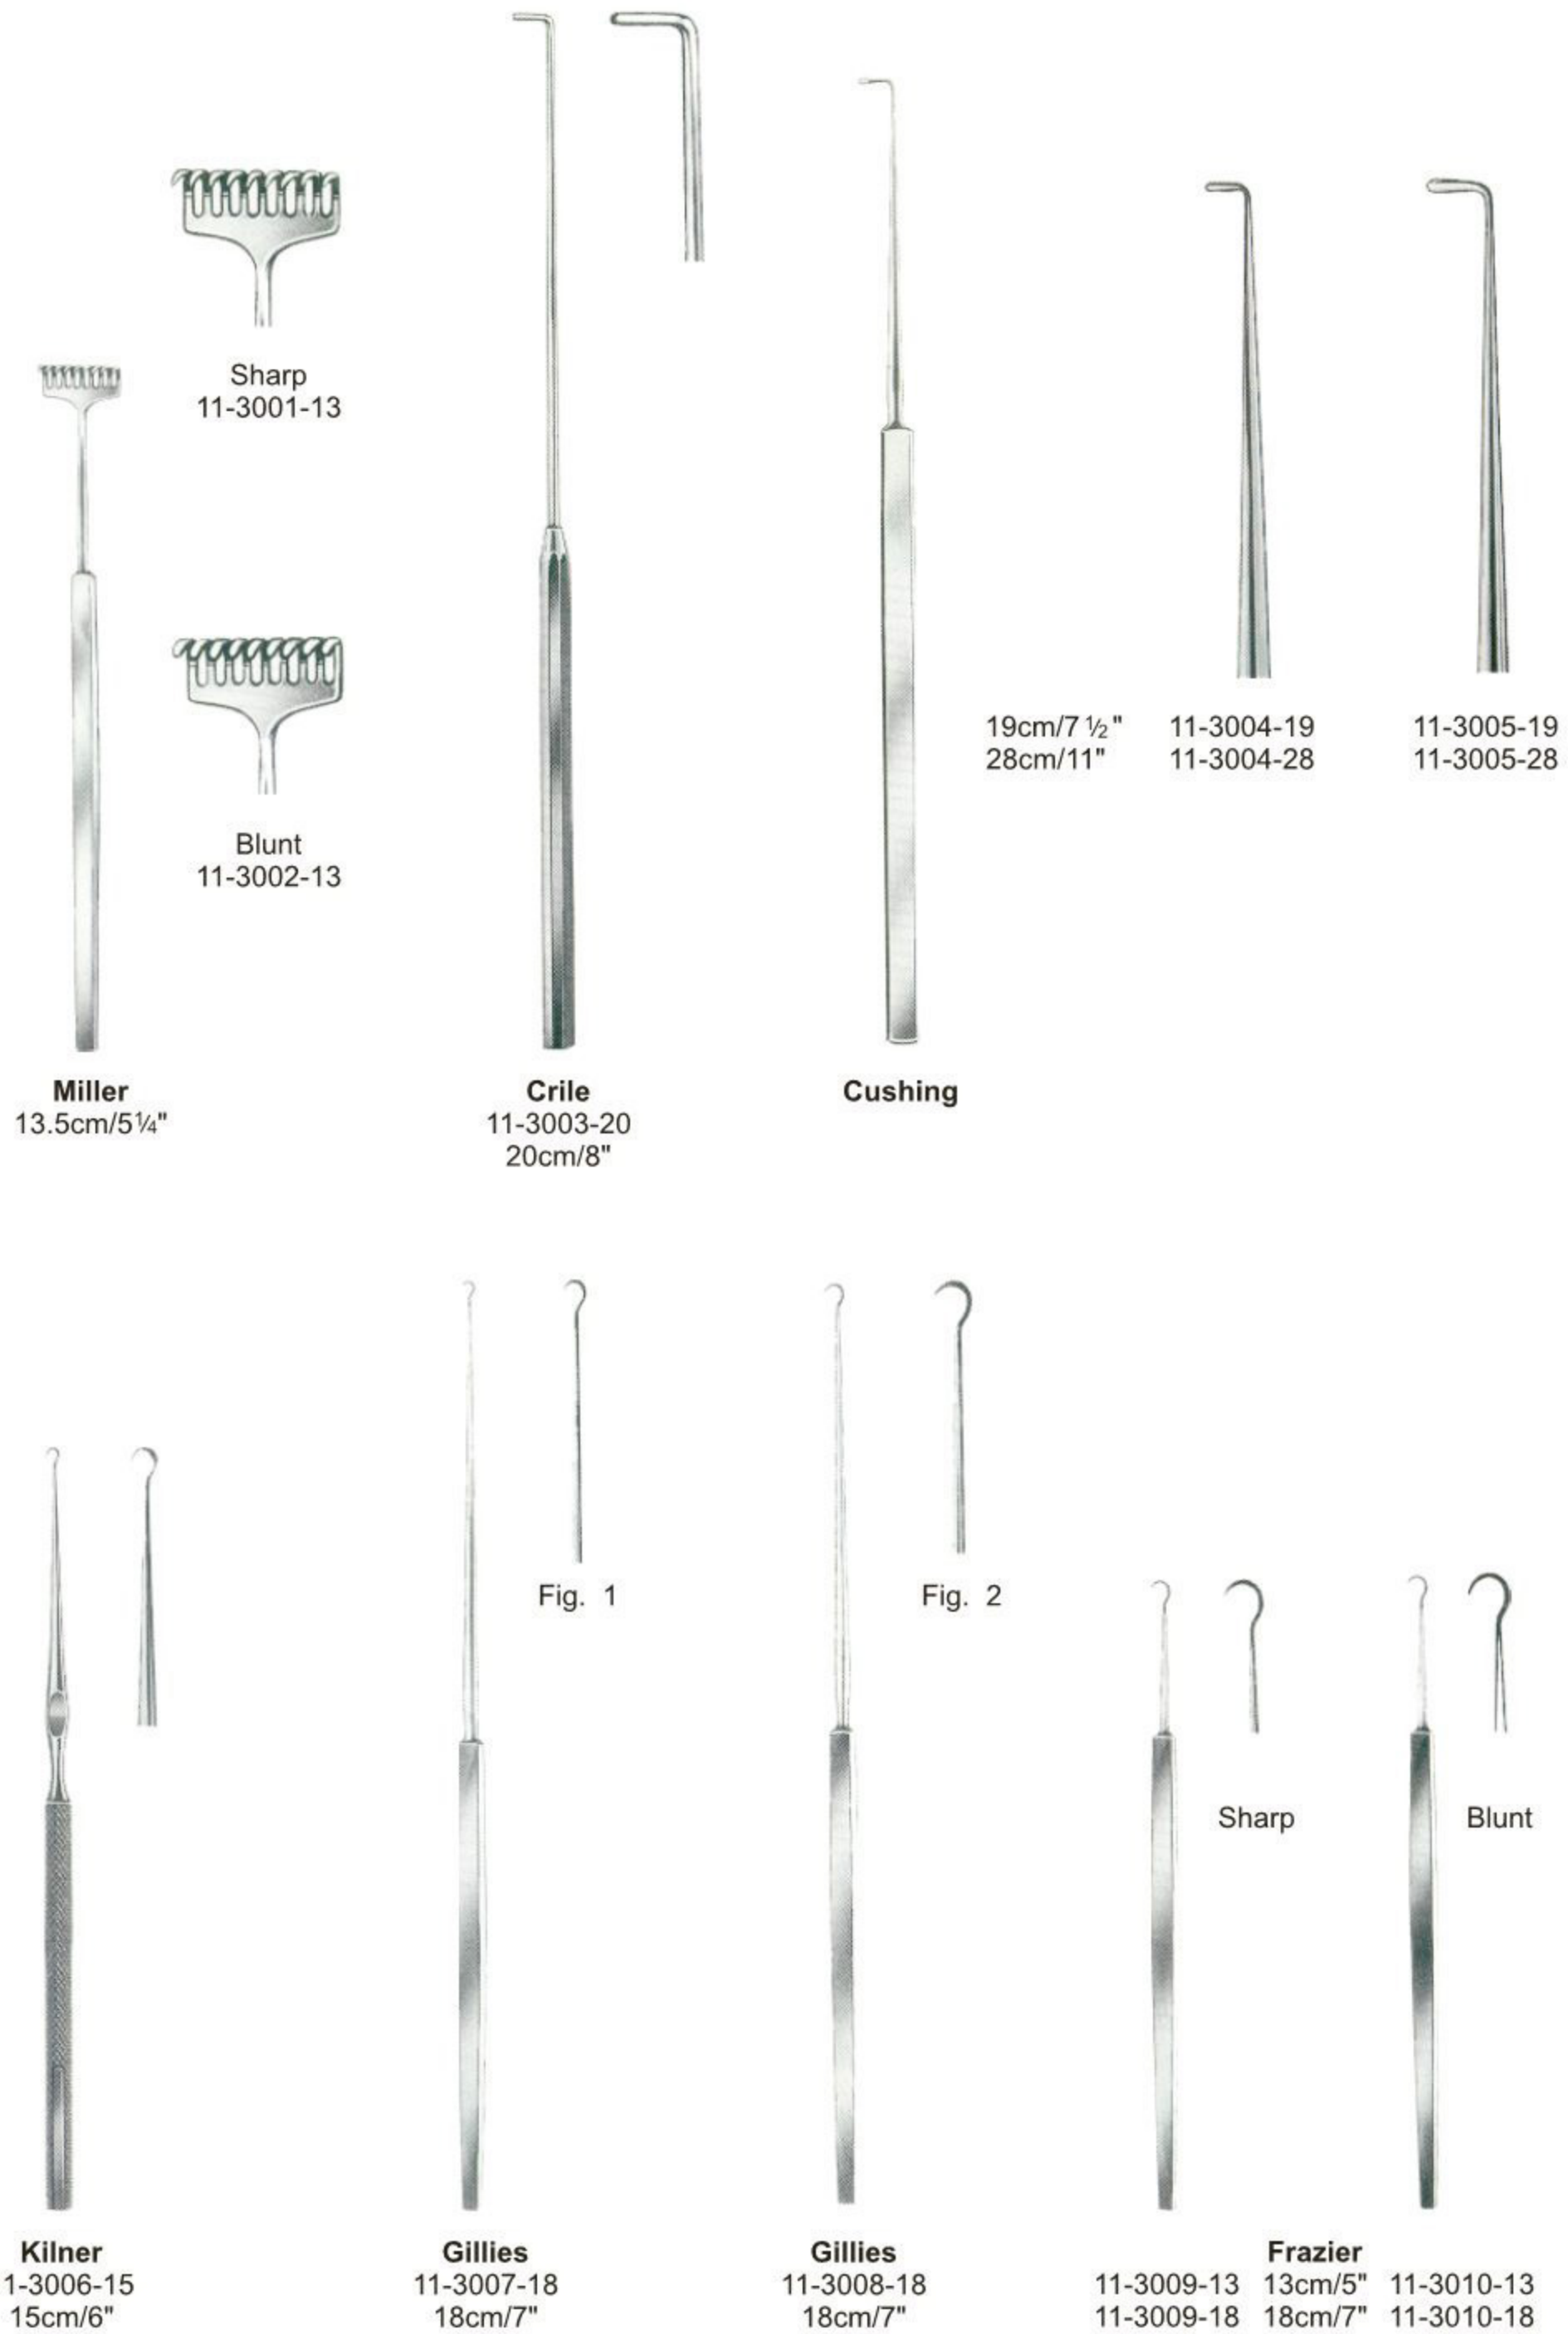

- EN** Retractors
- DE** Wundhaken und -sperrer
- ES** Separadores

Page 182 to 241

11-3011-16  
16cm/6¼"

11-3012-08  
8 mm

11-3012-10  
10 mm

11-3013-12  
12 mm

11-3013-14  
14 mm

11-3012-12  
12 mm