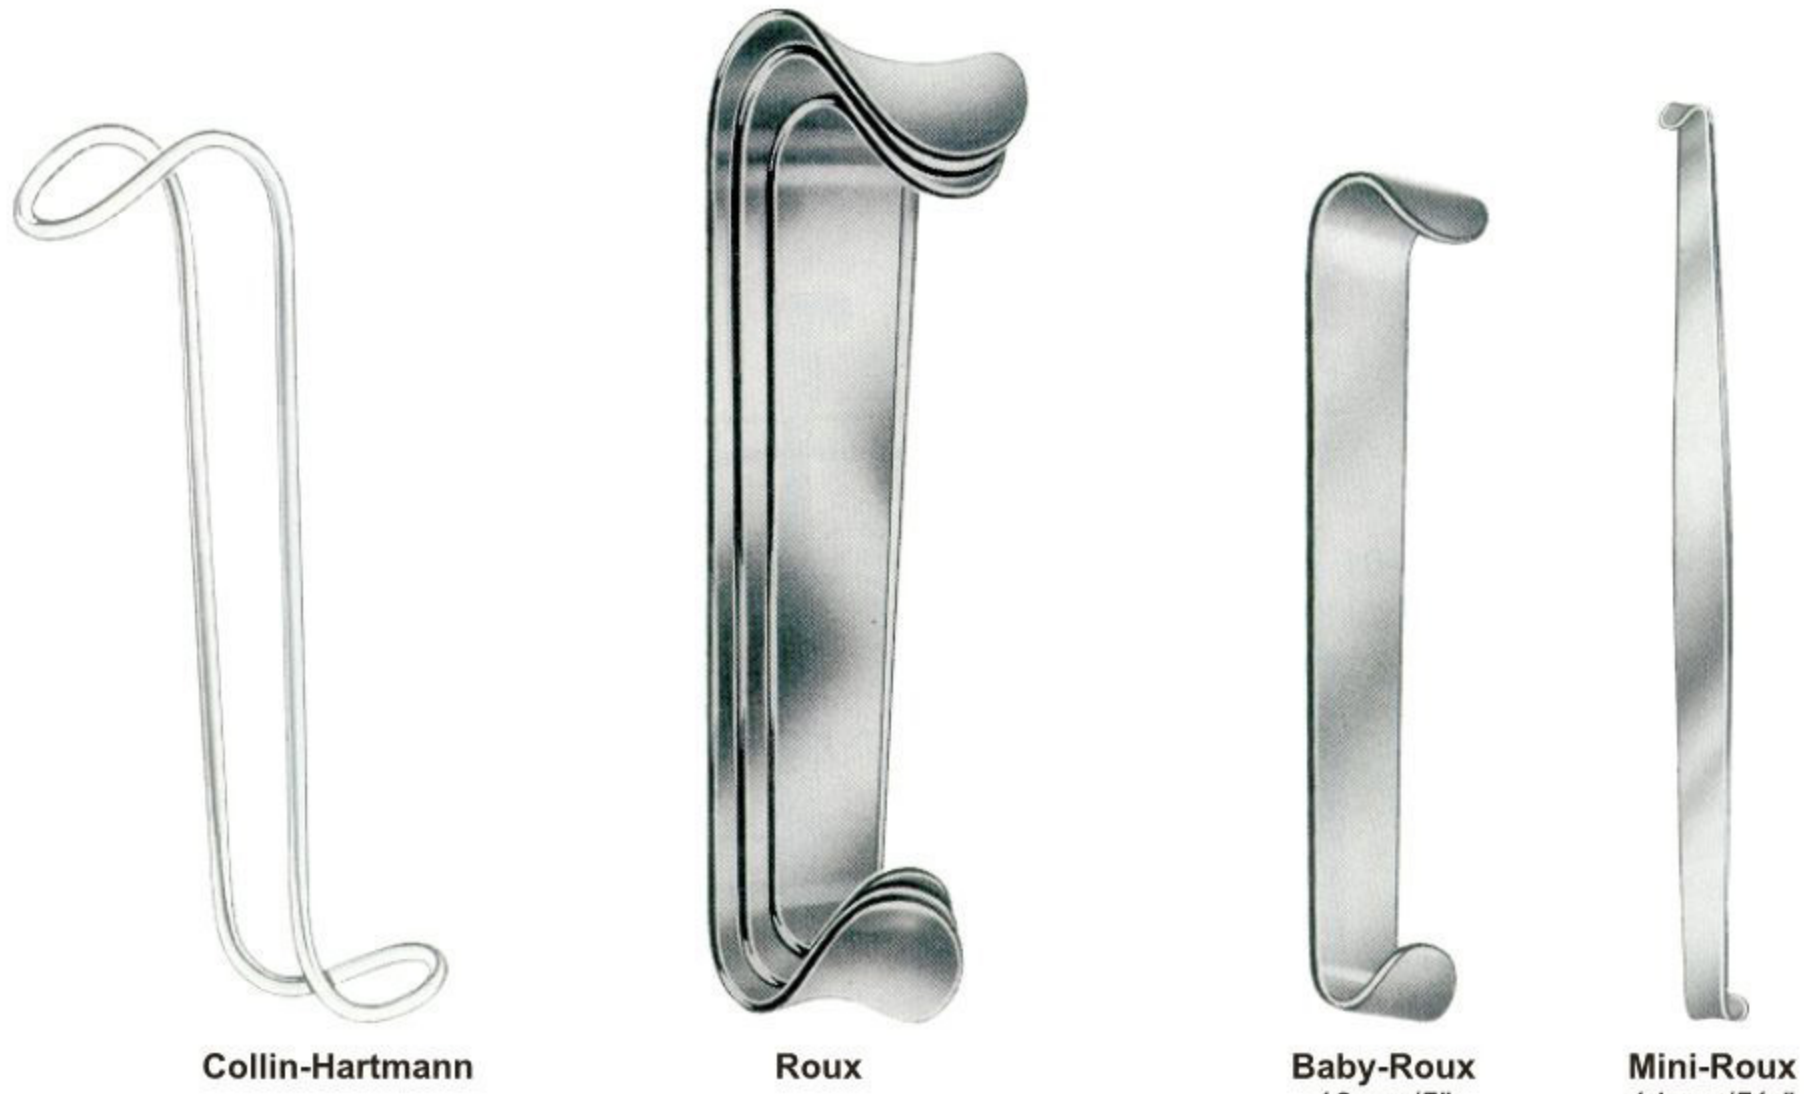

**Baby-Senn-Miller**  
16cm/6¼"

**Rangell-Davis**  
11-3077-14  
14cm/5½"

**Senn-Green**  
15cm/6"

**Langenbeck-Green**  
16cm/6¼"

- EN — Retractors
- DE — Wundhaken
- ES — Separadores

Set	11-3084-00	Set	11-3085-00	11-3086-13	11-3087-14
14 cm/5½"	11-3084-01	14 cm/5½" Fig. 1	11-3085-01		
16 cm/6"	11-3084-02	15 cm/6" Fig. 2	11-3085-02		
		17 cm/6¾" Fig. 3	11-3085-03		