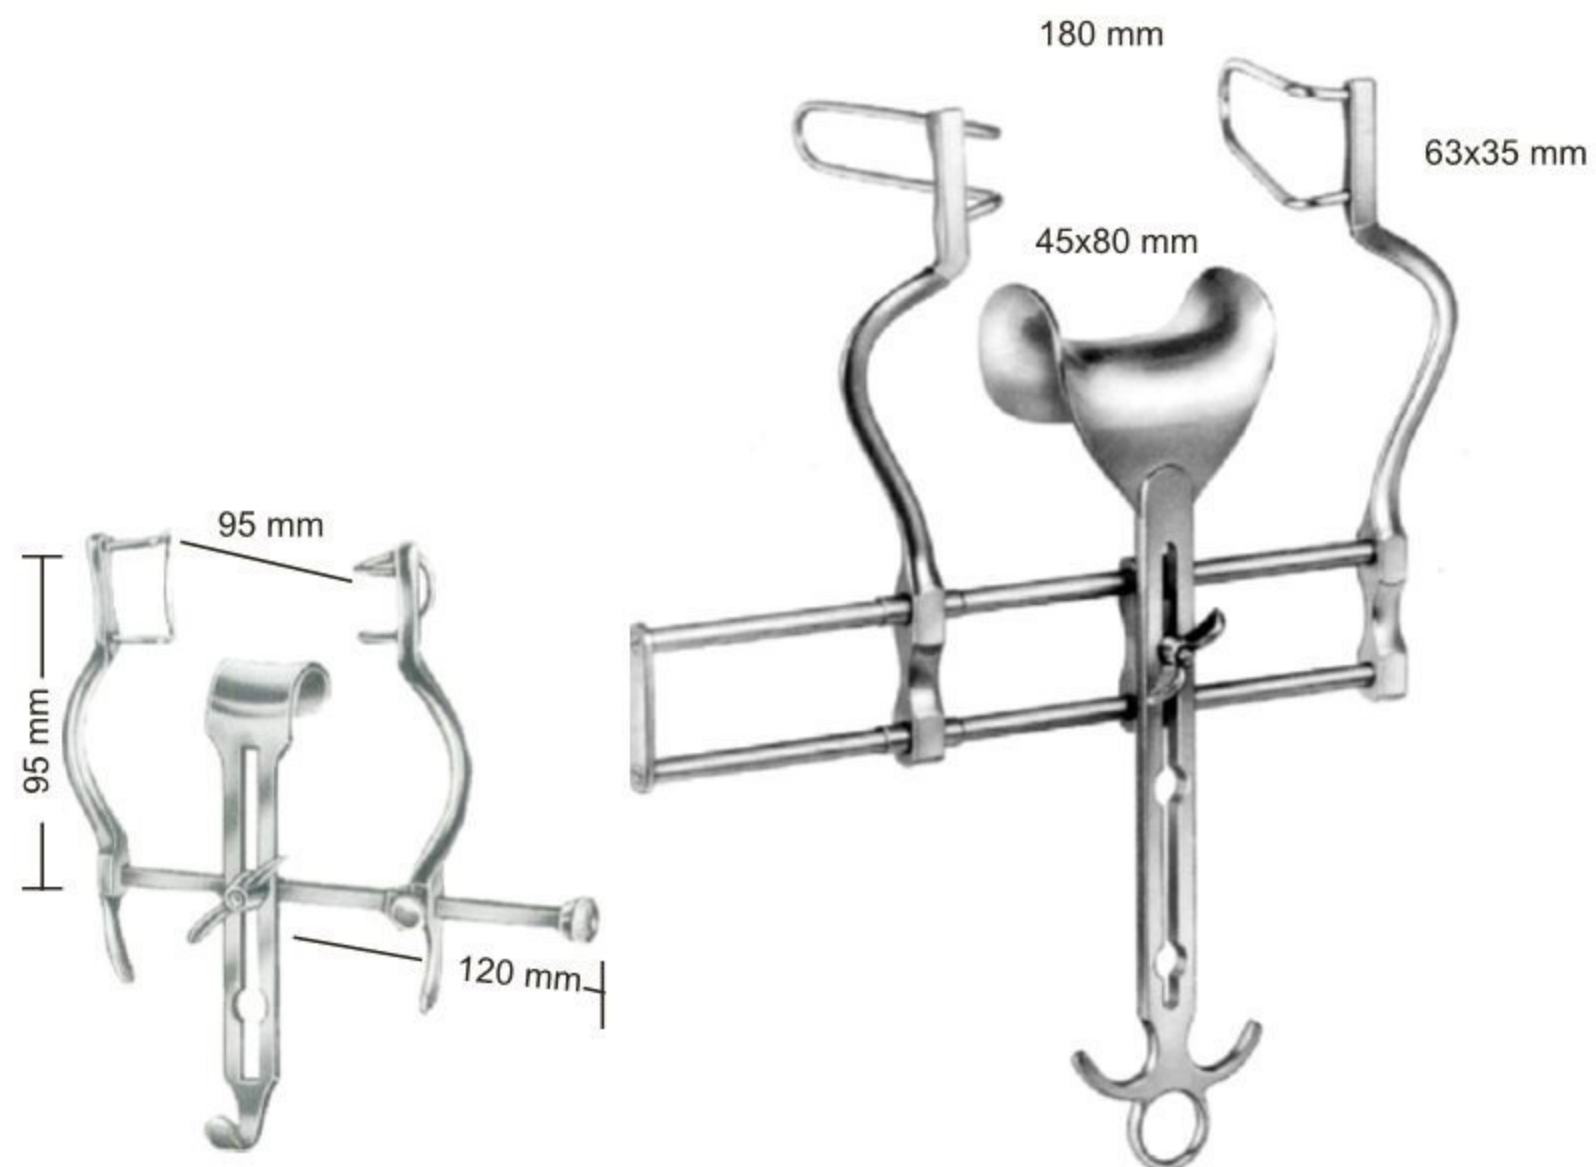

Blades

- Fig. 1 1¾"x1"
- Fig. 2 2⅛"x1"
- Fig. 3 2⅜"x1¾"
- Fig. 4 2⅜"x1"

**Markham-Meyerding**

11-3314-18 18cm/7" 11-3315-18

**Rigby**

11-3316-19  
19cm/7½"

**De Bakey**

11-3317-12 12cm/4 ¾"  
11-3317-17 17cm/6 ¾"

**Gosset**  
11-3318-00

Fig.1 ◀ 10cm/4" ▶  
Fig.2 ◀ 14cm/5½" ▶

**Gosset**  
Fig.1 11-3319-01  
Fig.2 11-3319-02

**Gosset**  
11-3320-00

**Hertzler**  
11-3321-00

**Frazier**  
11-3322-00

the blades are available by pairs

	<b>Baby-Balfour</b> 11-3327-00	<b>Balfour</b> 11-3328-00
Retractor Complete		
Retractor Only	11-3327-01	11-3328-01
Central Blade Only	11-3327-02	11-3328-02

Retractor Complete  
 11-3329-00

Retractor Only  
 11-3329-01