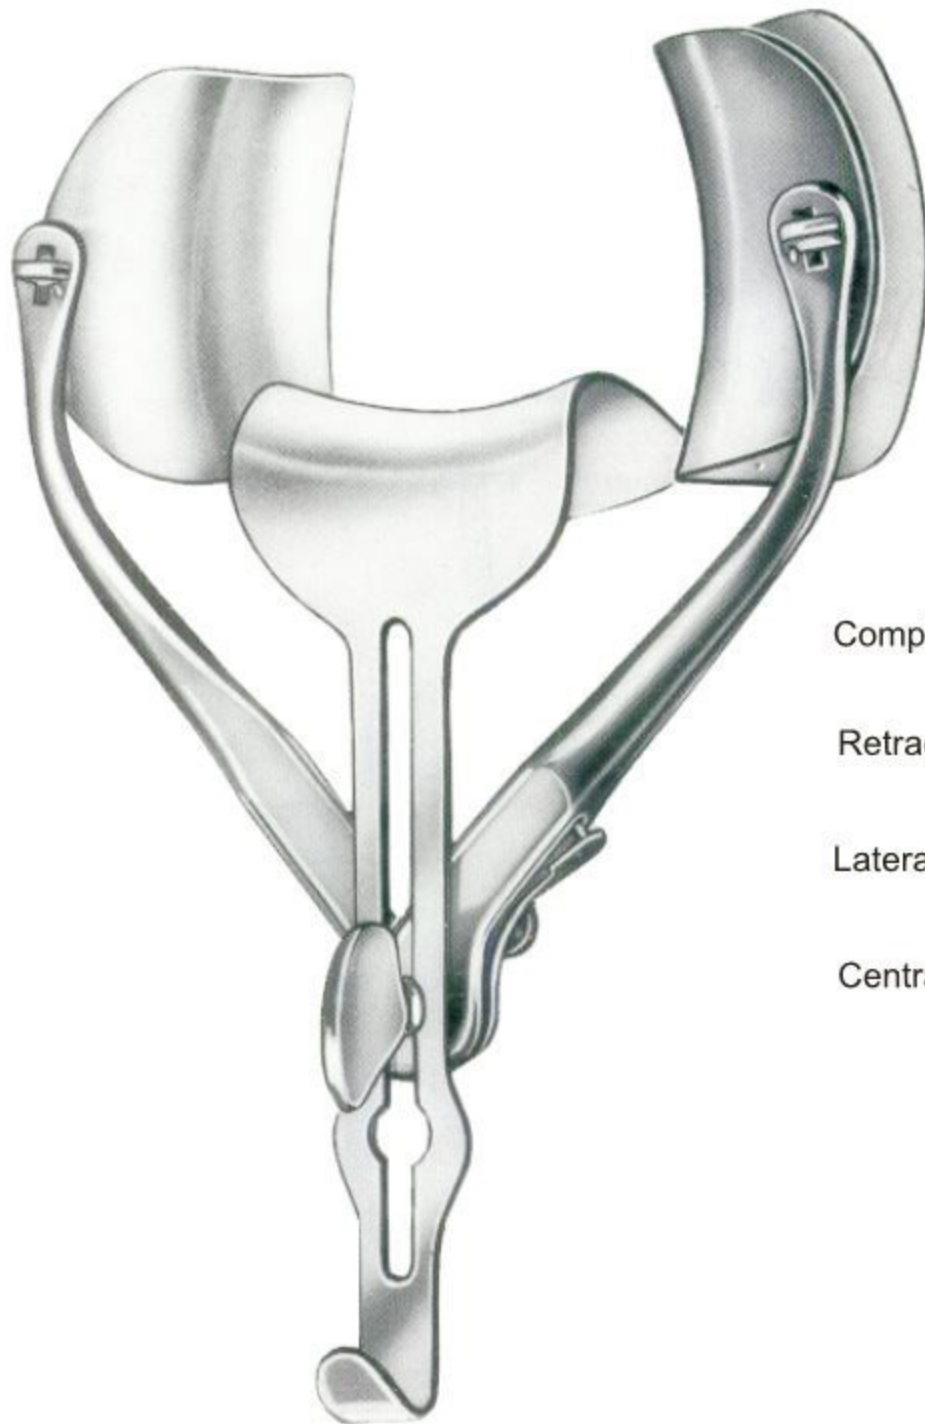

Ophthalmologie, Ophthalmology, Oftalmoloia ●— EN

Keratoplastikmesser, Stanzen Meibel ●— DE

Keratoplastikmesser, Stanzen Meibel ●— ES

- Retractor Complete 11-3306-00 26cm/10½"
- Lateral Blades 11-3306-01 60X80mm
- Central Blades 11-3306-02 75X60mm
- Retractor Only 11-3306-03

**Mayo-Adams**  
11-3307-01  
17cm/6¾"

**Mayo-Adams**  
11-3307-02  
17cm/6¾"

**Ricard**  
 11-3308-00 28cm/11"  
 11-3308-00 30cm/12"

Complete	Fig. 1 11-3309-00	Fig. 2 11-3310-00
Retractors Only	11-3309-01	11-3310-01
Lateral Blades	11-3309-02 60x80 mm	11-3310-02 75x85 mm
Central Only	11-3309-03 53x70 mm	11-3310-03 80x90 mm