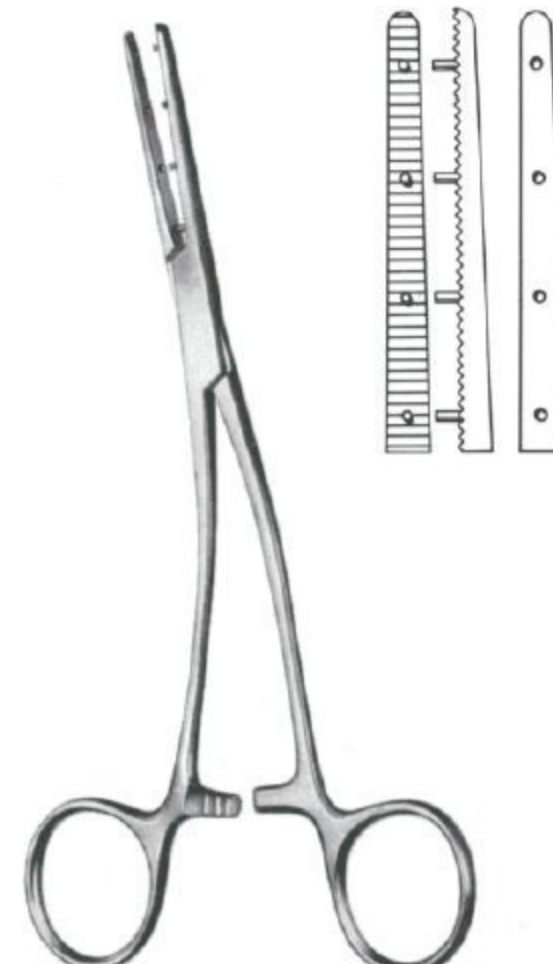

- EN** Goitre
- DE** Kropfchirurgie
- ES** Bocio

**Page 480**

Scissors, Directors-Enucleators, Goitre Seizing Forceps, Muscular Clamp ●— EN  
 Schere, Directors-Enucleators, Struma ergriff Pinzetten, Muscular Clamp ●— DE  
 Tijeras, Directores Enucleators, pinzas bocio Aprovechando, Clamp Muscular ●— ES

**SCHOEMAKER**  
22-5601-15 15.0cm

**KOCHER**  
22-5602-15 15.0cm  
22-5602-16 16.0cm

**KOCHER**  
22-5603-15 15.0cm  
22-5603-16 16.0cm

**KOCHER**  
22-5604-18 18.0cm

**HOFMEISTER**  
22-5605-21 21.0cm

**LAHEY**  
22-5606-15 15.0cm  
22-5606-20 20.0cm

**MASTIN**  
22-5607-17 17.0cm